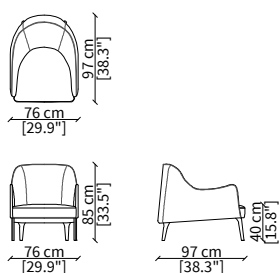

POUFF - STOOL

cod. 11511

Pouff

CUSCINI - CUSHIONS

cod. B01

Cuscino Ø47 cm con profilo e bottone
Cushion Ø47 cm with piping and button

cod. B02

Cuscino 65x30 cm con profilo e bottone
Cushion 65x30 cm with piping and button

cod. JR

Cuscino Ø47 cm con profilo
Cushion Ø47 cm with piping

cod. JA

Cuscino 65x30 cm con profilo
Cushion 65x30 cm with piping

cod. JQ

Cuscino 47x47 cm con profilo
Cushion 47x47 cm with piping

JACKIE POLTRONA e BERGERE Design Gianfranco Frigerio