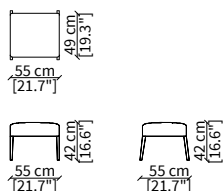

POUFF - STOOL

cod. 11511

Pouff

CUSCINI - CUSHIONS

cod. B01

Cuscino Ø47 cm con profilo e bottone
Cushion Ø47 cm with piping and button

cod. B02

Cuscino 65x30 cm con profilo e bottone
Cushion 65x30 cm with piping and button

cod. JR

Cuscino Ø47 cm con profilo
Cushion Ø47 cm with piping

cod. JA

Cuscino 65x30 cm con profilo
Cushion 65x30 cm with piping

cod. JQ

Cuscino 47x47 cm con profilo
Cushion 47x47 cm with piping

JACKIE POLTRONA e BERGERE Design Gianfranco Frigerio