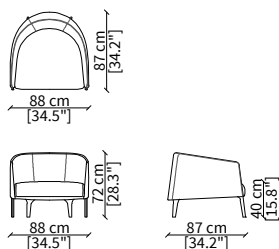

JACKIE POLTRONA e BERGERE Design Gianfranco Frigerio

POLTRONA - ARMCHAIR

cod. 11504

Poltrona / Armchair

POLTRONA BERGERE - BERGERE ARMCHAIR

cod. 11508

Poltrona Bergere - Bergere Armchair