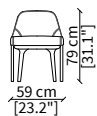

* **stool:** coordinated stool

JACKIE SEDIA e POLTRONCINA Design Gianfranco Frigerio

SEDIA - CHAIR

cod. 11512

Sedia / Chair

POLTRONCINA - SMALL ARMCHAIR

cod. 11503

Poltroncina / Small Armchair