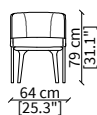

* **stool:** coordinated stool

JACKIE SEDIA e POLTRONCINA Design Gianfranco Frigerio

SEDIA - CHAIR

cod. 11512

Sedia / Chair

POLTRONCINA - SMALL ARMCHAIR

cod. 11503

Poltroncina / Small Armchair