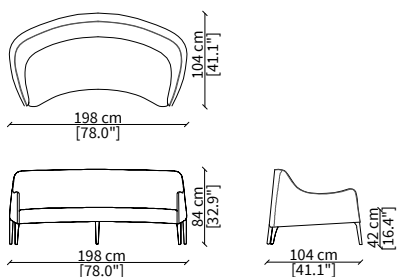

### DIVANETTO - SMALL SOFA

cod. 11509

Divanetto / Small Sofa

### CUSCINI - CUSHIONS

cod. B01

Cuscino Ø47 cm con profilo e bottone  
Cushion Ø47 cm with piping and button

cod. B02

Cuscino 65x30 cm con profilo e bottone  
Cushion 65x30 cm with piping and button

cod. JR

Cuscino Ø47 cm con profilo  
Cushion Ø47 cm with piping

cod. JA

Cuscino 65x30 cm con profilo  
Cushion 65x30 cm with piping

cod. JQ

Cuscino 47x47 cm con profilo  
Cushion 47x47 cm with piping