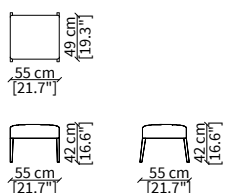

POUFF - STOOL

cod. 11511

Pouff

CUSCINI - CUSHIONS

cod. B01

Cuscino Ø47 cm con profilo e bottone
Cushion Ø47 cm with piping and button

cod. B02

Cuscino 65x30 cm con profilo e bottone
Cushion 65x30 cm with piping and button

cod. JR

Cuscino Ø47 cm con profilo
Cushion Ø47 cm with piping

cod. JA

Cuscino 65x30 cm con profilo
Cushion 65x30 cm with piping

cod. JQ

Cuscino 47x47 cm con profilo
Cushion 47x47 cm with piping

JACKIE POLTRONA e BERGERE Design Gianfranco Frigerio