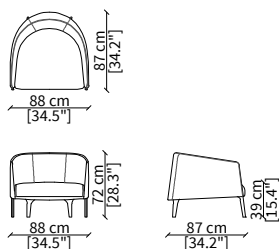

JACKIE POLTRONA e BERGERE Design Gianfranco Frigerio

POLTRONA - ARMCHAIR

cod. 11504

Poltrona / Armchair

POLTRONA BERGERE - BERGERE ARMCHAIR

cod. 11508

Poltrona Bergere - Bergere Armchair