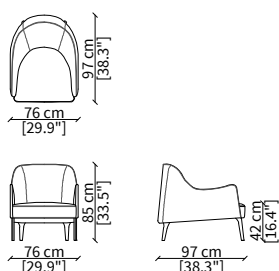

POUFF - STOOL

cod. 11511

Pouff

CUSCINI - CUSHIONS

cod. B01

Cuscino Ø47 cm con profilo e bottone
Cushion Ø47 cm with piping and button

cod. B02

Cuscino 65x30 cm con profilo e bottone
Cushion 65x30 cm with piping and button

cod. JR

Cuscino Ø47 cm con profilo
Cushion Ø47 cm with piping

cod. JA

Cuscino 65x30 cm con profilo
Cushion 65x30 cm with piping

cod. JQ

Cuscino 47x47 cm con profilo
Cushion 47x47 cm with piping

JACKIE POLTRONA e BERGERE Design Gianfranco Frigerio