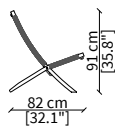

Beauty mat: covered in fabric or leather.

HULI POLTRONA Design Federica Biasi

POLTRONA - ARMCHAIR

Poltrona / Armchair

Dimensioni espresse in cm se non diversamente indicato.
L'Azienda si riserva il diritto di apportare modifiche ai modelli senza preavviso.
Tolleranza sulle misure indicate di +/-2%.

Dimensions in centimeter if not differently indicated.
The Company reserves the right to change the model without any advance notice.
Tolerance on the given sizes +/-2%.