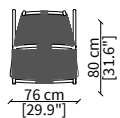

Beauty mat: covered in fabric or leather.

HULI POLTRONA Design Federica Biasi

POLTRONA - ARMCHAIR

Poltrona / Armchair

Dimensioni espresse in cm se non diversamente indicato.
L'Azienda si riserva il diritto di apportare modifiche ai modelli senza preavviso.
Tolleranza sulle misure indicate di +/-2%.

Dimensions in centimeter if not differently indicated.
The Company reserves the right to change the model without any advance notice.
Tolerance on the given sizes +/-2%.