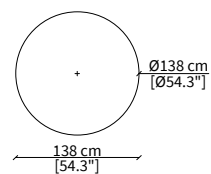

Pouff rotondo Ø54 cm / Round pouff Ø54 cm

cod. 13107

Pouff rotondo Ø72 cm / Round stool Ø72 cm

cod. 13108

Pouff rotondo Ø107 cm / Round stool Ø107 cm

cod. 13109

Pouff rotondo Ø138 cm / Round stool Ø138 cm

CROSS POUF Design R&D Frigerio