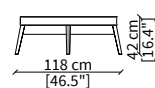

Pouff rotondo Ø54 cm / Round pouff Ø54 cm

cod. 13107

Pouff rotondo Ø72 cm / Round stool Ø72 cm

cod. 13108

Pouff rotondo Ø107 cm / Round stool Ø107 cm

cod. 13109

Pouff rotondo Ø138 cm / Round stool Ø138 cm

CROSS POUF Design R&D Frigerio