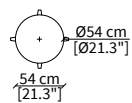

Pouff rotondo Ø54 cm / Round pouff Ø54 cm

cod. 13107

Pouff rotondo Ø72 cm / Round stool Ø72 cm

cod. 13108

Pouff rotondo Ø107 cm / Round stool Ø107 cm

cod. 13109

Pouff rotondo Ø138 cm / Round stool Ø138 cm

CROSS POUF Design R&D Frigerio