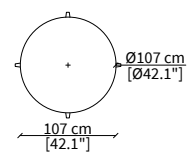

Pouff rotondo Ø54 cm / Round pouff Ø54 cm

cod. 13107

Pouff rotondo Ø72 cm / Round stool Ø72 cm

cod. 13108

Pouff rotondo Ø107 cm / Round stool Ø107 cm

cod. 13109

Pouff rotondo Ø138 cm / Round stool Ø138 cm

CROSS POUF Design R&D Frigerio