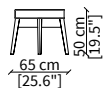

Pouff rotondo Ø54 cm / Round pouff Ø54 cm

cod. 13107

Pouff rotondo Ø72 cm / Round stool Ø72 cm

cod. 13108

Pouff rotondo Ø107 cm / Round stool Ø107 cm

cod. 13109

Pouff rotondo Ø138 cm / Round stool Ø138 cm

CROSS POUF Design R&D Frigerio