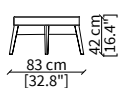

Pouff rotondo Ø54 cm / Round pouff Ø54 cm

cod. 13107

Pouff rotondo Ø72 cm / Round stool Ø72 cm

cod. 13108

Pouff rotondo Ø107 cm / Round stool Ø107 cm

cod. 13109

Pouff rotondo Ø138 cm / Round stool Ø138 cm

CROSS POUF Design R&D Frigerio