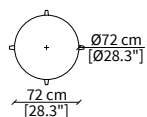

Pouff rotondo Ø54 cm / Round pouff Ø54 cm

cod. 13107

Pouff rotondo Ø72 cm / Round stool Ø72 cm

cod. 13108

Pouff rotondo Ø107 cm / Round stool Ø107 cm

cod. 13109

Pouff rotondo Ø138 cm / Round stool Ø138 cm

CROSS POUF Design R&D Frigerio