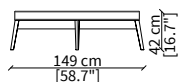

Pouff rotondo Ø54 cm / Round pouff Ø54 cm

cod. 13107

Pouff rotondo Ø72 cm / Round stool Ø72 cm

cod. 13108

Pouff rotondo Ø107 cm / Round stool Ø107 cm

cod. 13109

Pouff rotondo Ø138 cm / Round stool Ø138 cm

CROSS POUF Design R&D Frigerio