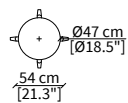

#### cod. 13100

Tavolino rotondo Ø47 cm / Round small table Ø47 cm