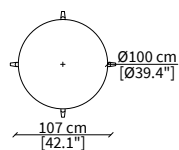

cod. 13105

Tavolino rotondo Ø100 cm
Round small table Ø100 cm