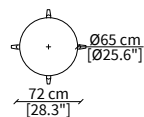

cod. 13101

Tavolino rotondo Ø65 cm / Round small table Ø65 cm