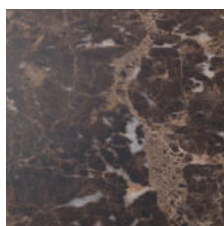

**Structure:** in solid wood walnut canaletto or on request wengè colour.

**Top:** in veneer walnut canaletto or solid wood wengè colour with wedges section or in hide leather with sewing in contrast or in marble in the Frigerio collection colours.

## CROSS TAVOLINI Design R&D Frigerio

TOP / LEGNO  
TOP / WOOD

Noce Canaletto  
Walnut Canaletto

Tinto Wengè  
Wengè Coloured

TOP / MARMO  
TOP / MARBLE

Calacatta Oro

Dark Emperador

Nero Marquina

Nero Sahara

TOP / PELLE  
TOP / LEATHER

Cuoio  
Hide Leather

STRUTTURA / LEGNO  
STRUCTURE / WOOD

Noce Canaletto  
Walnut Canaletto

Tinto Wengè  
Wengè Coloured