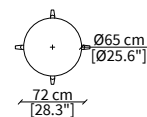

cod. 13102

Tavolino rotondo Ø65 cm / Round small table Ø65 cm