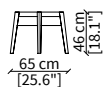

#### cod. 13100

Tavolino rotondo Ø47 cm / Round small table Ø47 cm