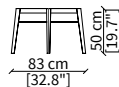

cod. 13101

Tavolino rotondo Ø65 cm / Round small table Ø65 cm