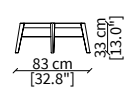

cod. 13102

Tavolino rotondo Ø65 cm / Round small table Ø65 cm