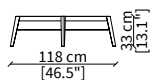

cod. 13105

Tavolino rotondo Ø100 cm
Round small table Ø100 cm