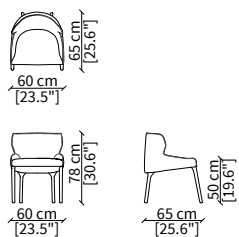

### SEDIA - CHAIR

cod. 13400

Sedia / Chair

Dimensioni espresse in cm se non diversamente indicato.  
L'Azienda si riserva il diritto di apportare modifiche ai modelli senza preavviso.  
Tolleranza sulle misure indicate di +/- 2%.

Dimensions in centimeter if not differently indicated.  
The Company reserves the right to change the models without any advance notice.  
Tolerance on the given sizes +/- 2%.

**CROSBY SEDIA**  
Design Gianfranco Frigerio