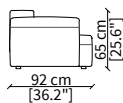

cod. 10800

Poltrona 98x92 cm / Armchair 98x92 cm

Dimensioni espresse in cm se non diversamente indicato.
L'Azienda si riserva il diritto di apportare modifiche ai modelli senza preavviso.
Tolleranza sulle misure indicate di +/- 2%.