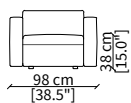

cod. 10800

Poltrona 98x92 cm / Armchair 98x92 cm

Dimensioni espresse in cm se non diversamente indicato.
L'Azienda si riserva il diritto di apportare modifiche ai modelli senza preavviso.
Tolleranza sulle misure indicate di +/- 2%.