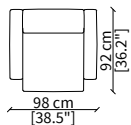

cod. 10800

Poltrona 98x92 cm / Armchair 98x92 cm

Dimensioni espresse in cm se non diversamente indicato.
L'Azienda si riserva il diritto di apportare modifiche ai modelli senza preavviso.
Tolleranza sulle misure indicate di +/- 2%.