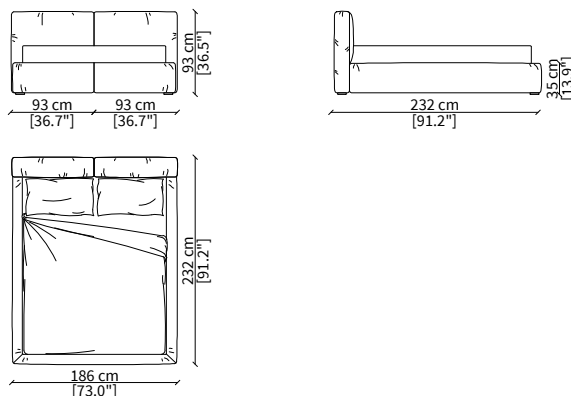

Base: black.

Cover: in fabric or leather, removable cover only in the fabric version

Slatted base: in wood included

COOPER LETTO

Design R&D Frigerio

LETTI - BEDS

cod. 17400

Letto per materasso 140x200 cm / Bed mattress size 140x200 cm

cod. 17401

Letto per materasso 160x200 cm / Bed mattress size 160x200 cm

cod. 17402

Letto per materasso 180x200 cm / Bed mattress size 180x200 cm

Dimensioni espresse in cm se non diversamente indicato.
L'Azienda si riserva il diritto di apportare modifiche ai modelli senza preavviso.
Tolleranza sulle misure indicate di +/- 2%.