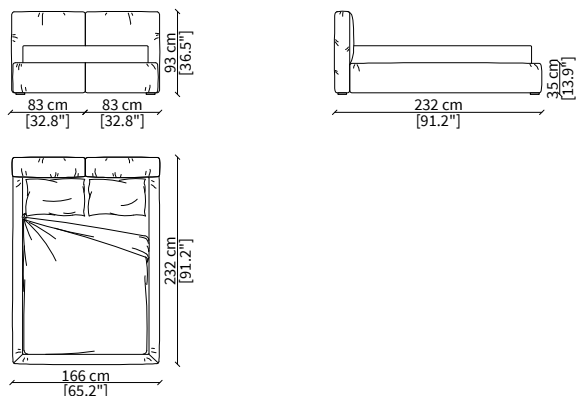

Base: black.

Cover: in fabric or leather, removable cover only in the fabric version

Slatted base: in wood included

COOPER LETTO

Design R&D Frigerio

LETTI - BEDS

cod. 17400

Letto per materasso 140x200 cm / Bed mattress size 140x200 cm

cod. 17401

Letto per materasso 160x200 cm / Bed mattress size 160x200 cm

cod. 17402

Letto per materasso 180x200 cm / Bed mattress size 180x200 cm

Dimensioni espresse in cm se non diversamente indicato.
L'Azienda si riserva il diritto di apportare modifiche ai modelli senza preavviso.
Tolleranza sulle misure indicate di +/- 2%.