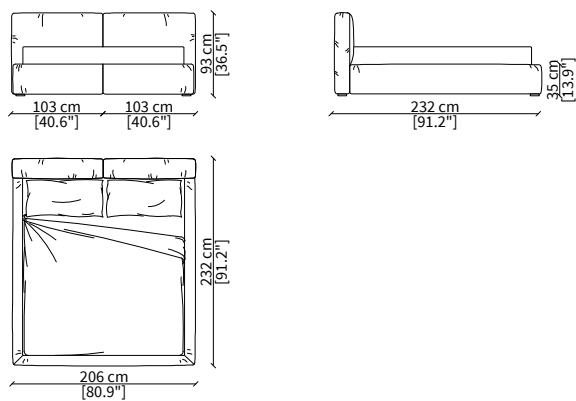

Base: black.

Cover: in fabric or leather, removable cover only in the fabric version

Slatted base: in wood included

COOPER LETTO

Design R&D Frigerio

LETTI - BEDS

cod. 17400

Letto per materasso 140x200 cm / Bed mattress size 140x200 cm

cod. 17401

Letto per materasso 160x200 cm / Bed mattress size 160x200 cm

cod. 17402

Letto per materasso 180x200 cm / Bed mattress size 180x200 cm

Dimensioni espresse in cm se non diversamente indicato.
L'Azienda si riserva il diritto di apportare modifiche ai modelli senza preavviso.
Tolleranza sulle misure indicate di +/- 2%.