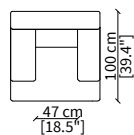

Poltrona 103 cm / Armchair 103 cm

Dimensioni espresse in cm se non diversamente indicato.
L'Azienda si riserva il diritto di apportare modifiche ai modelli senza preavviso.
Tolleranza sulle misure indicate di +/- 2%.

POLTRONA / ARMCHAIR

cod. 14133

Poltrona 103 cm / Armchair 103 cm

Dimensioni espresse in cm se non diversamente indicato.
L'Azienda si riserva il diritto di apportare modifiche ai modelli senza preavviso.
Tolleranza sulle misure indicate di +/- 2%.