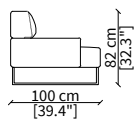

Poltrona 103 cm / Armchair 103 cm

Dimensioni espresse in cm se non diversamente indicato.
L'Azienda si riserva il diritto di apportare modifiche ai modelli senza preavviso.
Tolleranza sulle misure indicate di +/- 2%.

POLTRONA / ARMCHAIR

cod. 14133

Poltrona 103 cm / Armchair 103 cm

Dimensioni espresse in cm se non diversamente indicato.
L'Azienda si riserva il diritto di apportare modifiche ai modelli senza preavviso.
Tolleranza sulle misure indicate di +/- 2%.