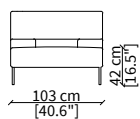

Poltrona 103 cm / Armchair 103 cm

Dimensioni espresse in cm se non diversamente indicato.
L'Azienda si riserva il diritto di apportare modifiche ai modelli senza preavviso.
Tolleranza sulle misure indicate di +/- 2%.

POLTRONA / ARMCHAIR

cod. 14133

Poltrona 103 cm / Armchair 103 cm

Dimensioni espresse in cm se non diversamente indicato.
L'Azienda si riserva il diritto di apportare modifiche ai modelli senza preavviso.
Tolleranza sulle misure indicate di +/- 2%.