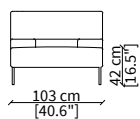

Poltrona 103 cm / Armchair 103 cm

Dimensioni espresse in cm se non diversamente indicato.
L'Azienda si riserva il diritto di apportare modifiche ai modelli senza preavviso.
Tolleranza sulle misure indicate di +/- 2%.

Dimensions in centimeter if not differently indicated.
The Company reserves the right to change the models without any advance notice.
Tolerance on the given sizes +/- 2%.

CLOUD LARGE

Design Gianfranco Frigerio

POLTRONA / ARMCHAIR

cod. 14133

Poltrona 103 cm / Armchair 103 cm

Dimensioni espresse in cm se non diversamente indicato.
L'Azienda si riserva il diritto di apportare modifiche ai modelli senza preavviso.
Tolleranza sulle misure indicate di +/- 2%.