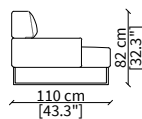

Poltrona 103 cm / Armchair 103 cm

Dimensioni espresse in cm se non diversamente indicato.
L'Azienda si riserva il diritto di apportare modifiche ai modelli senza preavviso.
Tolleranza sulle misure indicate di +/- 2%.

Dimensions in centimeter if not differently indicated.
The Company reserves the right to change the models without any advance notice.
Tolerance on the given sizes +/- 2%.

CLOUD LARGE

Design Gianfranco Frigerio

POLTRONA / ARMCHAIR

cod. 14133

Poltrona 103 cm / Armchair 103 cm

Dimensioni espresse in cm se non diversamente indicato.
L'Azienda si riserva il diritto di apportare modifiche ai modelli senza preavviso.
Tolleranza sulle misure indicate di +/- 2%.