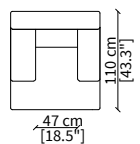

Poltrona 103 cm / Armchair 103 cm

Dimensioni espresse in cm se non diversamente indicato.
L'Azienda si riserva il diritto di apportare modifiche ai modelli senza preavviso.
Tolleranza sulle misure indicate di +/- 2%.

Dimensions in centimeter if not differently indicated.
The Company reserves the right to change the models without any advance notice.
Tolerance on the given sizes +/- 2%.

CLOUD LARGE

Design Gianfranco Frigerio

POLTRONA / ARMCHAIR

cod. 14133

Poltrona 103 cm / Armchair 103 cm

Dimensioni espresse in cm se non diversamente indicato.
L'Azienda si riserva il diritto di apportare modifiche ai modelli senza preavviso.
Tolleranza sulle misure indicate di +/- 2%.