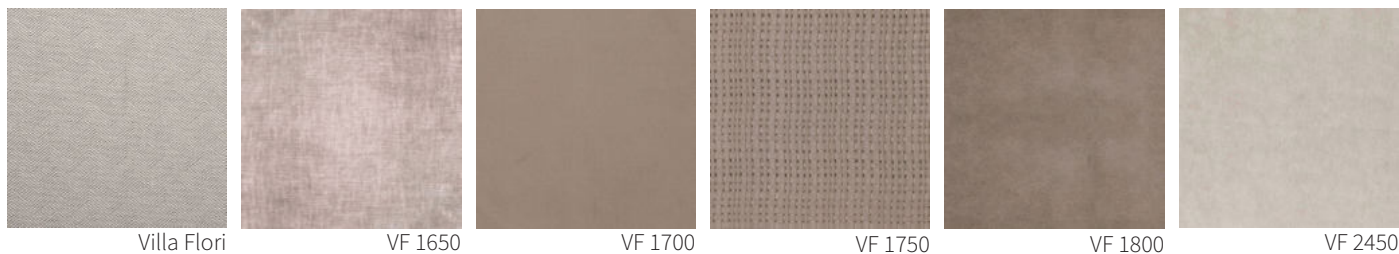

RIVESTIMENTO / PELLE COVER / LEATHER

STRUTTURA / LEGNO STRUCTURE / WOOD