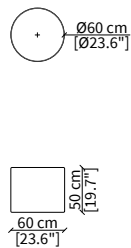

BLOW

Design R&D Frigerio

POUF - STOOL

cod. 13900

Pouff 161x147 cm / Stool 161x147 cm

cod. 13901

Pouff rotondo Ø60xh50 cm / Round stool Ø60xh50 cm

cod. 3902

Pouff rotondo Ø60xh35 cm / Round stool Ø60xh35 cm

cod. 13903

Pouff rotondo Ø60xh30 cm / Round stool Ø60xh30 cm

BLOW

Design R&D Frigerio

RIVESTIMENTO / TESSUTO
COVER / FABRIC

I colori visualizzati, per ovvie ragioni tecniche, sono indicativi e possono differire dall'originale.