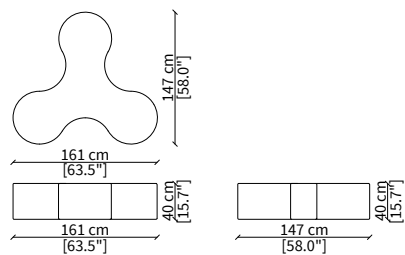

BLOW

Design R&D Frigerio

POUF - STOOL

cod. 13900

Pouff 161x147 cm / Stool 161x147 cm

cod. 13901

Pouff rotondo Ø60xh50 cm / Round stool Ø60xh50 cm

cod. 3902

Pouff rotondo Ø60xh35 cm / Round stool Ø60xh35 cm

cod. 13903

Pouff rotondo Ø60xh30 cm / Round stool Ø60xh30 cm

BLOW

Design R&D Frigerio

RIVESTIMENTO / TESSUTO
COVER / FABRIC

I colori visualizzati, per ovvie ragioni tecniche, sono indicativi e possono differire dall'originale.