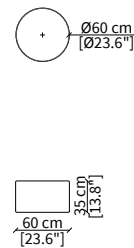

BLOW

Design R&D Frigerio

POUF - STOOL

cod. 13900

Pouff 161x147 cm / Stool 161x147 cm

cod. 13901

Pouff rotondo Ø60xh50 cm / Round stool Ø60xh50 cm

cod. 3902

Pouff rotondo Ø60xh35 cm / Round stool Ø60xh35 cm

cod. 13903

Pouff rotondo Ø60xh30 cm / Round stool Ø60xh30 cm

BLOW

Design R&D Frigerio

RIVESTIMENTO / TESSUTO
COVER / FABRIC

I colori visualizzati, per ovvie ragioni tecniche, sono indicativi e possono differire dall'originale.