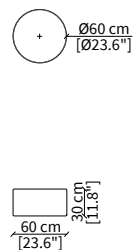

BLOW

Design R&D Frigerio

POUF - STOOL

cod. 13900

Pouff 161x147 cm / Stool 161x147 cm

cod. 13901

Pouff rotondo Ø60xh50 cm / Round stool Ø60xh50 cm

cod. 3902

Pouff rotondo Ø60xh35 cm / Round stool Ø60xh35 cm

cod. 13903

Pouff rotondo Ø60xh30 cm / Round stool Ø60xh30 cm

BLOW

Design R&D Frigerio

RIVESTIMENTO / TESSUTO
COVER / FABRIC

I colori visualizzati, per ovvie ragioni tecniche, sono indicativi e possono differire dall'originale.