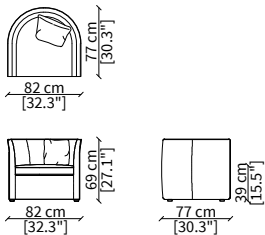

BICE

Design R&D Frigerio

POLTRONA - SMALL ARMCHAIR

cod. 15502

Poltroncina / Small Armchair

CUSCINI - CUSHIONS

cod. BE

Cuscino 40x40 cm con profilo tono su tono
Cushion 40x40 cm with tone on tone piping