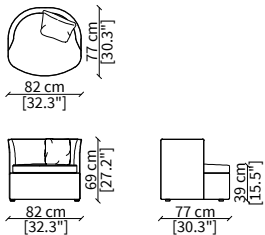

BESSIE

Design R&D Frigerio

POLTRONA - SMALL ARMCHAIR

cod. 11500

Poltroncina / Small Armchair

CUSCINI - CUSHIONS

cod. BE

Cuscino 40x40 cm con profilo tono su tono
Cushion 40x40 cm with tone on tone piping