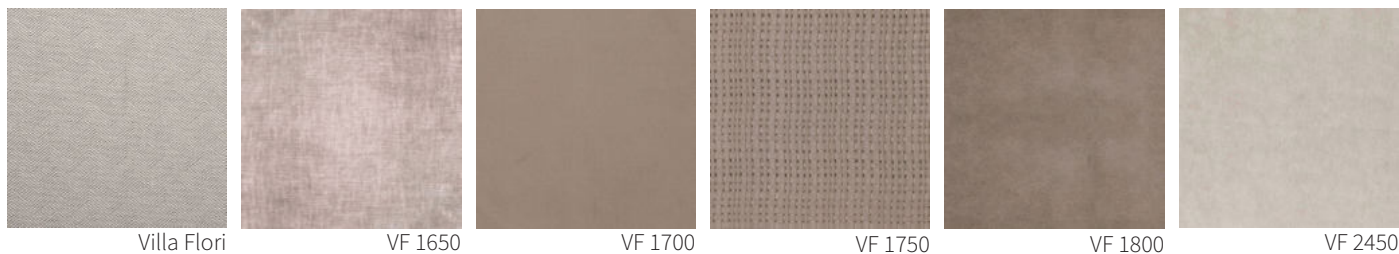

RIVESTIMENTO / PELLE COVER / LEATHER

CUCITURE SEWINGS

PIEDINI FEET