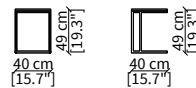

Round small table Ø100 cm

cod. 13812

Tavolino quadrato 100 cm con spazio per pouff

Square small table 100 cm with pouff space

SERVERS

cod. 13800

Server Ø40 cm

cod. 13814

Server Ø70 cm

cod. 13815

Server 40x40 cm

cod. 13816

Server 80x40 cm

Dimensioni espresse in cm se non diversamente indicato.
L'Azienda si riserva il diritto di apportare modifiche ai modelli senza preavviso.
Tolleranza sulle misure indicate di +/- 2%.

Dimensions in centimeter if not differently indicated.
The Company reserves the right to change the models without any advance notice.
Tolerance on the given sizes +/- 2%.

CONSOLLES

cod. 13806

Consolle 100 cm

cod. 13808

Consolle 160 cm

cod. 13810

Consolle 200 cm

Dimensioni espresse in cm se non diversamente indicato.
L'Azienda si riserva il diritto di apportare modifiche ai modelli senza preavviso.
Tolleranza sulle misure indicate di +/- 2%.