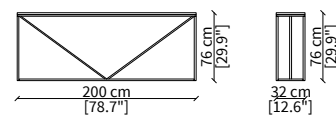

Server Ø70 cm

cod. 13815

Server 40x40 cm

cod. 13816

Server 80x40 cm

Dimensioni espresse in cm se non diversamente indicato.
L'Azienda si riserva il diritto di apportare modifiche ai modelli senza preavviso.
Tolleranza sulle misure indicate di +/- 2%.

Dimensions in centimeter if not differently indicated.
The Company reserves the right to change the models without any advance notice.
Tolerance on the given sizes +/- 2%.

CONSOLLES

cod. 13806

Consolle 100 cm

cod. 13808

Consolle 160 cm

cod. 13810

Consolle 200 cm

Dimensioni espresse in cm se non diversamente indicato.
L'Azienda si riserva il diritto di apportare modifiche ai modelli senza preavviso.
Tolleranza sulle misure indicate di +/- 2%.

Dimensions in centimeter if not differently indicated.
The Company reserves the right to change the models without any advance notice.
Tolerance on the given sizes +/- 2%.

BARRY

Design R&D Frigerio

TOP / MARMO
TOP / MARBLE