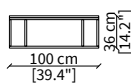

cod. 13804

Tavolino rotondo Ø100 cm

Round small table Ø100 cm