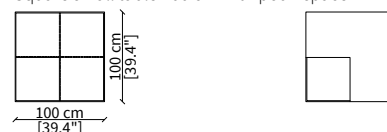

cod. 13802

Tavolino quadrato 70 cm/ Square small table 70 cm

cod. 13811

Tavolino quadrato 100 cm/ Square small table 100 cm

cod. 13803

Tavolino rotondo Ø70 cm/ Round small table Ø70 cm

cod. 13804

Tavolino rotondo Ø100 cm

Round small table Ø100 cm

cod. 13812

Tavolino quadrato 100 cm con spazio per pouff

Square small table 100 cm with pouff space

SERVERS

cod. 13800

Server Ø40 cm

cod. 13814

Server Ø70 cm

cod. 13815

Server 40x40 cm

cod. 13816

Server 80x40 cm

Dimensioni espresse in cm se non diversamente indicato.
L'Azienda si riserva il diritto di apportare modifiche ai modelli senza preavviso.
Tolleranza sulle misure indicate di +/- 2%.

cod. 13808

Consolle 160 cm

cod. 13810

Consolle 200 cm

Dimensioni espresse in cm se non diversamente indicato.
L'Azienda si riserva il diritto di apportare modifiche ai modelli senza preavviso.
Tolleranza sulle misure indicate di +/- 2%.