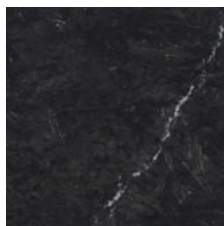

Calacatta Oro

Dark Emperador

Nero Marquina

Nero Sahara

TOP / PELLE
TOP / LEATHER

Cuio
Hide Leather

STRUTTURA / METALLO
STRUCTURE / METAL

Verniciato Brunito
Burnished Painted