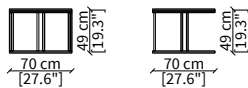

Round small table Ø100 cm

cod. 13812

Tavolino quadrato 100 cm con spazio per pouff

Square small table 100 cm with pouff space

SERVERS

cod. 13800

Server Ø40 cm

cod. 13814

Server Ø70 cm

cod. 13815

Server 40x40 cm

cod. 13816

Server 80x40 cm

Dimensioni espresse in cm se non diversamente indicato.
L'Azienda si riserva il diritto di apportare modifiche ai modelli senza preavviso.
Tolleranza sulle misure indicate di +/- 2%.

Dimensions in centimeter if not differently indicated.
The Company reserves the right to change the models without any advance notice.
Tolerance on the given sizes +/- 2%.

CONSOLLES

cod. 13806

Consolle 100 cm

cod. 13808

Consolle 160 cm

cod. 13810

Consolle 200 cm

Dimensioni espresse in cm se non diversamente indicato.
L'Azienda si riserva il diritto di apportare modifiche ai modelli senza preavviso.
Tolleranza sulle misure indicate di +/- 2%.