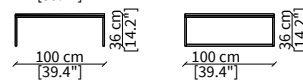

cod. 13811

Tavolino quadrato 100 cm/ Square small table 100 cm