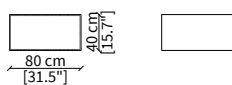

Server Ø70 cm

cod. 13815

Server 40x40 cm

cod. 13816

Server 80x40 cm

Dimensioni espresse in cm se non diversamente indicato.
L'Azienda si riserva il diritto di apportare modifiche ai modelli senza preavviso.
Tolleranza sulle misure indicate di +/- 2%.

Dimensions in centimeter if not differently indicated.
The Company reserves the right to change the models without any advance notice.
Tolerance on the given sizes +/- 2%.

CONSOLLES

cod. 13806

Consolle 100 cm