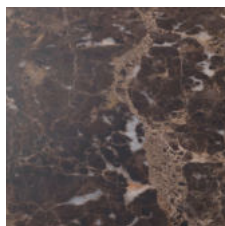

Calacatta Oro

Dark Emperador

Nero Marquina

Nero Sahara

TOP / PELLE
TOP / LEATHER

Cuio
Hide Leather

STRUTTURA / METALLO
STRUCTURE / METAL

Verniciato Brunito
Burnished Painted