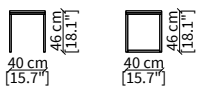

Top: available in hide leather with sewing in contrast or in marble in the colour of the Frigerio collection.

BARRY

Design R&D Frigerio

TAVOLINI - SMALL TABLES

cod. 13801

Tavolino quadrato 40 cm/ Square small table 40 cm

Server Ø70 cm

cod. 13815

Server 40x40 cm

cod. 13816

Server 80x40 cm

Dimensioni espresse in cm se non diversamente indicato.
L'Azienda si riserva il diritto di apportare modifiche ai modelli senza preavviso.
Tolleranza sulle misure indicate di +/- 2%.

Dimensions in centimeter if not differently indicated.
The Company reserves the right to change the models without any advance notice.
Tolerance on the given sizes +/- 2%.

CONSOLLES

cod. 13806

Consolle 100 cm

cod. 13808

Consolle 160 cm

cod. 13810

Consolle 200 cm

Dimensioni espresse in cm se non diversamente indicato.
L'Azienda si riserva il diritto di apportare modifiche ai modelli senza preavviso.
Tolleranza sulle misure indicate di +/- 2%.