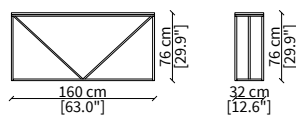

Server Ø70 cm

cod. 13815

Server 40x40 cm

cod. 13816

Server 80x40 cm

Dimensioni espresse in cm se non diversamente indicato.
L'Azienda si riserva il diritto di apportare modifiche ai modelli senza preavviso.
Tolleranza sulle misure indicate di +/- 2%.

Dimensions in centimeter if not differently indicated.
The Company reserves the right to change the models without any advance notice.
Tolerance on the given sizes +/- 2%.

CONSOLLES

cod. 13806

Consolle 100 cm

cod. 13808

Consolle 160 cm

cod. 13810

Consolle 200 cm

Dimensioni espresse in cm se non diversamente indicato.
L'Azienda si riserva il diritto di apportare modifiche ai modelli senza preavviso.
Tolleranza sulle misure indicate di +/- 2%.

Dimensions in centimeter if not differently indicated.
The Company reserves the right to change the models without any advance notice.
Tolerance on the given sizes +/- 2%.

BARRY

Design R&D Frigerio

TOP / MARMO
TOP / MARBLE