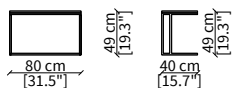

Server Ø70 cm

cod. 13815

Server 40x40 cm

cod. 13816

Server 80x40 cm

Dimensioni espresse in cm se non diversamente indicato.
L'Azienda si riserva il diritto di apportare modifiche ai modelli senza preavviso.
Tolleranza sulle misure indicate di +/- 2%.

Dimensions in centimeter if not differently indicated.
The Company reserves the right to change the models without any advance notice.
Tolerance on the given sizes +/- 2%.

CONSOLLES

cod. 13806

Consolle 100 cm

cod. 13808

Consolle 160 cm

cod. 13810

Consolle 200 cm

Dimensioni espresse in cm se non diversamente indicato.
L'Azienda si riserva il diritto di apportare modifiche ai modelli senza preavviso.
Tolleranza sulle misure indicate di +/- 2%.