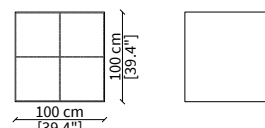

Top: available in hide leather with sewing in contrast or in marble in the colour of the Frigerio collection.

BARRY

Design R&D Frigerio

TAVOLINI - SMALL TABLES

cod. 13801

Tavolino quadrato 40 cm/ Square small table 40 cm

cod. 13802

Tavolino quadrato 70 cm/ Square small table 70 cm

cod. 13811

Tavolino quadrato 100 cm/ Square small table 100 cm

cod. 13803

Tavolino rotondo Ø70 cm/ Round small table Ø70 cm

cod. 13804

Tavolino rotondo Ø100 cm

Server Ø70 cm

cod. 13815

Server 40x40 cm

cod. 13816

Server 80x40 cm

Dimensioni espresse in cm se non diversamente indicato.
L'Azienda si riserva il diritto di apportare modifiche ai modelli senza preavviso.
Tolleranza sulle misure indicate di +/- 2%.

cod. 13808

Consolle 160 cm

cod. 13810

Consolle 200 cm

Dimensioni espresse in cm se non diversamente indicato.
L'Azienda si riserva il diritto di apportare modifiche ai modelli senza preavviso.
Tolleranza sulle misure indicate di +/- 2%.