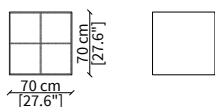

Top: available in hide leather with sewing in contrast or in marble in the colour of the Frigerio collection.

BARRY

Design R&D Frigerio

TAVOLINI - SMALL TABLES

cod. 13801

Tavolino quadrato 40 cm/ Square small table 40 cm

cod. 13802

Tavolino quadrato 70 cm/ Square small table 70 cm

cod. 13811

Tavolino quadrato 100 cm/ Square small table 100 cm

cod. 13803

Tavolino rotondo Ø70 cm/ Round small table Ø70 cm

cod. 13804

Tavolino rotondo Ø100 cm

Server Ø70 cm

cod. 13815

Server 40x40 cm

cod. 13816

Server 80x40 cm

Dimensioni espresse in cm se non diversamente indicato.
L'Azienda si riserva il diritto di apportare modifiche ai modelli senza preavviso.
Tolleranza sulle misure indicate di +/- 2%.

cod. 13808

Consolle 160 cm

cod. 13810

Consolle 200 cm

Dimensioni espresse in cm se non diversamente indicato.
L'Azienda si riserva il diritto di apportare modifiche ai modelli senza preavviso.
Tolleranza sulle misure indicate di +/- 2%.