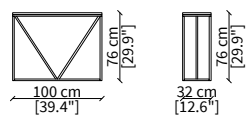

Server Ø70 cm

cod. 13815

Server 40x40 cm

cod. 13816

Server 80x40 cm

Dimensioni espresse in cm se non diversamente indicato.
L'Azienda si riserva il diritto di apportare modifiche ai modelli senza preavviso.
Tolleranza sulle misure indicate di +/- 2%.

Dimensions in centimeter if not differently indicated.
The Company reserves the right to change the models without any advance notice.
Tolerance on the given sizes +/- 2%.

CONSOLLES

cod. 13806

Consolle 100 cm

cod. 13808

Consolle 160 cm

cod. 13810

Consolle 200 cm

Dimensioni espresse in cm se non diversamente indicato.
L'Azienda si riserva il diritto di apportare modifiche ai modelli senza preavviso.
Tolleranza sulle misure indicate di +/- 2%.