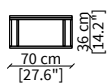

cod. 13802

Tavolino quadrato 70 cm/ Square small table 70 cm

cod. 13811

Tavolino quadrato 100 cm/ Square small table 100 cm

cod. 13803

Tavolino rotondo Ø70 cm/ Round small table Ø70 cm

cod. 13804

Tavolino rotondo Ø100 cm

Server Ø70 cm

cod. 13815

Server 40x40 cm

cod. 13816

Server 80x40 cm

Dimensioni espresse in cm se non diversamente indicato.
L'Azienda si riserva il diritto di apportare modifiche ai modelli senza preavviso.
Tolleranza sulle misure indicate di +/- 2%.

Dimensions in centimeter if not differently indicated.
The Company reserves the right to change the models without any advance notice.
Tolerance on the given sizes +/- 2%.

CONSOLLES

cod. 13806

Consolle 100 cm

cod. 13808

Consolle 160 cm

cod. 13810

Consolle 200 cm

Dimensioni espresse in cm se non diversamente indicato.
L'Azienda si riserva il diritto di apportare modifiche ai modelli senza preavviso.
Tolleranza sulle misure indicate di +/- 2%.