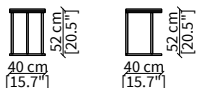

cod. 13802

Tavolino quadrato 70 cm/ Square small table 70 cm

cod. 13811

Tavolino quadrato 100 cm/ Square small table 100 cm

cod. 13803

Tavolino rotondo Ø70 cm/ Round small table Ø70 cm

cod. 13804

Tavolino rotondo Ø100 cm

Round small table Ø100 cm

cod. 13812

Tavolino quadrato 100 cm con spazio per pouff

Square small table 100 cm with pouff space

SERVERS

cod. 13800

Server Ø40 cm

cod. 13814

Server Ø70 cm

cod. 13815

Server 40x40 cm

cod. 13816

Server 80x40 cm

Dimensioni espresse in cm se non diversamente indicato.
L'Azienda si riserva il diritto di apportare modifiche ai modelli senza preavviso.
Tolleranza sulle misure indicate di +/- 2%.

Dimensions in centimeter if not differently indicated.
The Company reserves the right to change the models without any advance notice.
Tolerance on the given sizes +/- 2%.

CONSOLLES

cod. 13806

Consolle 100 cm