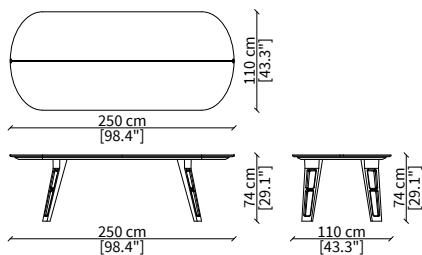

### TAVOLI DA PRANZO/ DINING TABLES

Tavolo rettangolare Legno 250x110 cm  
Wood Rectangular table 250x110 cm

Tavolo rettangolare Vetro 250x110 cm  
Glass Rectangular table 250x110 cm

Tavolo Tondo Legno diam. 158 cm  
Wood Round table diam. 158 cm

Tavolo Tondo Vetro diam. 158 cm  
Glass Round table diam. 158 cm

Dimensioni espresse in cm se non diversamente indicato.  
L'Azienda si riserva il diritto di apportare modifiche ai modelli senza preavviso.  
Tolleranza sulle misure indicate di +/-2%.

Dimensions in centimeter if not differently indicated.  
The Company reserves the right to change the model without any advance notice.  
Tolerance on the given sizes +/-2%.