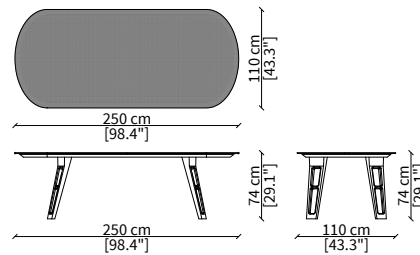

### TAVOLI DA PRANZO/ DINING TABLES

Tavolo rettangolare Legno 250x110 cm  
Wood Rectangular table 250x110 cm

Tavolo rettangolare Vetro 250x110 cm  
Glass Rectangular table 250x110 cm

Tavolo Tondo Legno diam. 158 cm  
Wood Round table diam. 158 cm

Tavolo Tondo Vetro diam. 158 cm  
Glass Round table diam. 158 cm

Dimensioni espresse in cm se non diversamente indicato.  
L'Azienda si riserva il diritto di apportare modifiche ai modelli senza preavviso.  
Tolleranza sulle misure indicate di +/-2%.