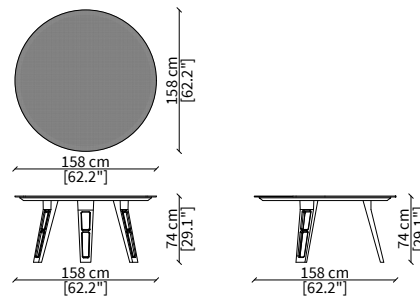

### TAVOLI DA PRANZO/ DINING TABLES

Tavolo rettangolare Legno 250x110 cm  
Wood Rectangular table 250x110 cm

Tavolo rettangolare Vetro 250x110 cm  
Glass Rectangular table 250x110 cm

Tavolo Tondo Legno diam. 158 cm  
Wood Round table diam. 158 cm

Tavolo Tondo Vetro diam. 158 cm  
Glass Round table diam. 158 cm

Dimensioni espresse in cm se non diversamente indicato.  
L'Azienda si riserva il diritto di apportare modifiche ai modelli senza preavviso.  
Tolleranza sulle misure indicate di +/-2%.

Dimensions in centimeter if not differently indicated.  
The Company reserves the right to change the model without any advance notice.  
Tolerance on the given sizes +/-2%.