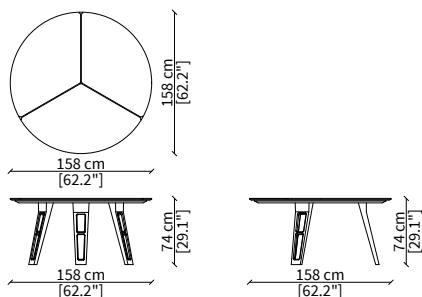

### TAVOLI DA PRANZO/ DINING TABLES

Tavolo rettangolare Legno 250x110 cm  
Wood Rectangular table 250x110 cm

Tavolo rettangolare Vetro 250x110 cm  
Glass Rectangular table 250x110 cm

Tavolo Tondo Legno diam. 158 cm  
Wood Round table diam. 158 cm

Tavolo Tondo Vetro diam. 158 cm  
Glass Round table diam. 158 cm

Dimensioni espresse in cm se non diversamente indicato.  
L'Azienda si riserva il diritto di apportare modifiche ai modelli senza preavviso.  
Tolleranza sulle misure indicate di +/-2%.

Dimensions in centimeter if not differently indicated.  
The Company reserves the right to change the model without any advance notice.  
Tolerance on the given sizes +/-2%.