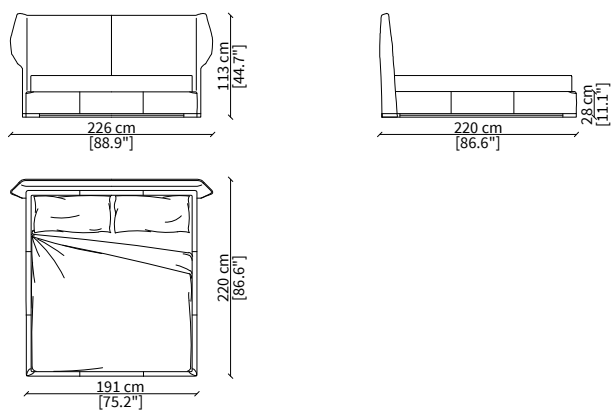

LETTI - BEDS

cod. 17324

Letto per materasso 140x200 cm / Bed mattress size 140x200 cm

cod. 17325

Letto per materasso 160x200 cm / Bed mattress size 160x200 cm

cod. 17326

Letto per materasso 180x200 cm / Bed mattress size 180x200 cm

Dimensioni espresse in cm se non diversamente indicato.
L'Azienda si riserva il diritto di apportare modifiche ai modelli senza preavviso.
Tolleranza sulle misure indicate di +/- 2%.

Dimensions in centimeter if not differently indicated.
The Company reserves the right to change the models without any advance notice.
Tolerance on the given sizes +/- 2%.