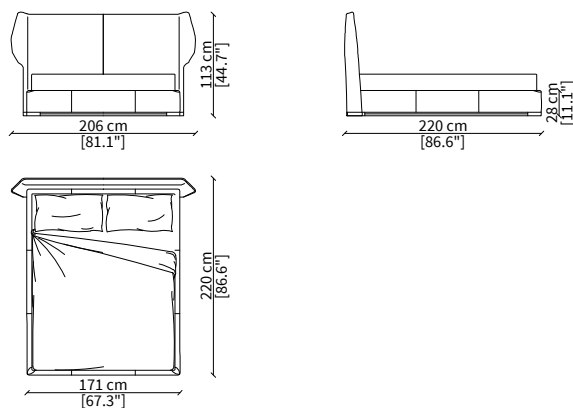

LETTI - BEDS

cod. 17324

Letto per materasso 140x200 cm / Bed mattress size 140x200 cm

cod. 17325

Letto per materasso 160x200 cm / Bed mattress size 160x200 cm

cod. 17326

Letto per materasso 180x200 cm / Bed mattress size 180x200 cm

Dimensioni espresse in cm se non diversamente indicato.
L'Azienda si riserva il diritto di apportare modifiche ai modelli senza preavviso.
Tolleranza sulle misure indicate di +/- 2%.

Dimensions in centimeter if not differently indicated.
The Company reserves the right to change the models without any advance notice.
Tolerance on the given sizes +/- 2%.