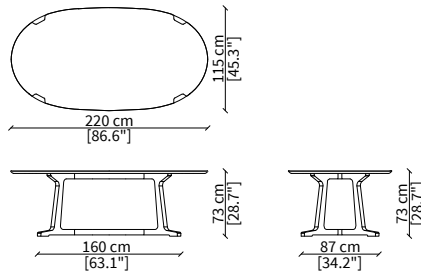

ARJA TAVOLO Design Umberto Asnago

TAVOLI DA PRANZO/ DINING TABLES

cod. 17307

Tavolo da pranzo rotondo Ø150 cm /
Round dining table Ø150 cm

cod. 17308

Tavolo da pranzo ovale 220 cm
Oval dining table 220 cm

cod. 17309

Tavolo da pranzo ovale 250 cm /
Oval dining table 250 cm

Dimensioni espresse in cm se non diversamente indicato.
L'Azienda si riserva il diritto di apportare modifiche ai modelli senza preavviso.
Tolleranza sulle misure indicate di +/- 2%.

Dimensions in centimeter if not differently indicated.
The Company reserves the right to change the models without any advance notice.
Tolerance on the given sizes +/- 2%.

ARJA TAVOLO Design Umberto Asnago