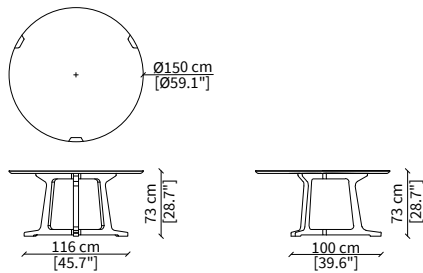

ARJA TAVOLO Design Umberto Asnago

TAVOLI DA PRANZO/ DINING TABLES

cod. 17307

Tavolo da pranzo rotondo Ø150 cm /
Round dining table Ø150 cm

cod. 17308

Tavolo da pranzo ovale 220 cm
Oval dining table 220 cm

cod. 17309

Tavolo da pranzo ovale 250 cm /
Oval dining table 250 cm

Dimensioni espresse in cm se non diversamente indicato.
L'Azienda si riserva il diritto di apportare modifiche ai modelli senza preavviso.
Tolleranza sulle misure indicate di +/- 2%.

Dimensions in centimeter if not differently indicated.
The Company reserves the right to change the models without any advance notice.
Tolerance on the given sizes +/- 2%.

ARJA TAVOLO Design Umberto Asnago