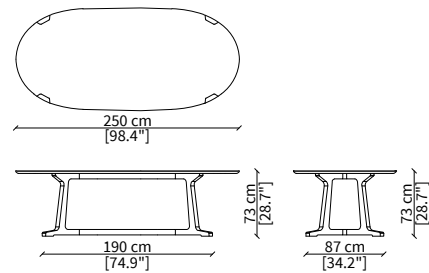

ARJA TAVOLO Design Umberto Asnago

TAVOLI DA PRANZO/ DINING TABLES

cod. 17307

Tavolo da pranzo rotondo Ø150 cm /
Round dining table Ø150 cm

cod. 17308

Tavolo da pranzo ovale 220 cm
Oval dining table 220 cm

cod. 17309

Tavolo da pranzo ovale 250 cm /
Oval dining table 250 cm

Dimensioni espresse in cm se non diversamente indicato.
L'Azienda si riserva il diritto di apportare modifiche ai modelli senza preavviso.
Tolleranza sulle misure indicate di +/- 2%.

Dimensions in centimeter if not differently indicated.
The Company reserves the right to change the models without any advance notice.
Tolerance on the given sizes +/- 2%.

ARJA TAVOLO Design Umberto Asnago