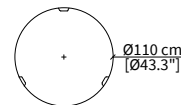

ARJA TAVOLINI Design Umberto Asnago

TAVOLINI - SMALL TABLES

cod. 17310

Tavolino rotondo Ø55 cm / Round small table Ø55 cm

cod. 17311

Tavolino rotondo Ø55 cm / Round small table Ø55 cm

cod. 17312

Tavolino rotondo Ø110 cm / Round small table Ø110 cm

cod. 17313

Tavolino ovale 120 cm / Oval small table 120 cm

Dimensioni espresse in cm se non diversamente indicato.
L'Azienda si riserva il diritto di apportare modifiche ai modelli senza preavviso.
Tolleranza sulle misure indicate di +/- 2%.