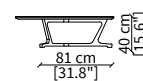

ARJA TAVOLINI Design Umberto Asnago

TAVOLINI - SMALL TABLES

cod. 17310

Tavolino rotondo Ø55 cm / Round small table Ø55 cm

cod. 17311

Tavolino rotondo Ø55 cm / Round small table Ø55 cm

cod. 17312

Tavolino rotondo Ø110 cm / Round small table Ø110 cm

cod. 17313

Tavolino ovale 120 cm / Oval small table 120 cm

Dimensioni espresse in cm se non diversamente indicato.
L'Azienda si riserva il diritto di apportare modifiche ai modelli senza preavviso.
Tolleranza sulle misure indicate di +/- 2%.