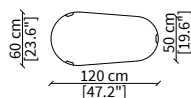

ARJA TAVOLINI Design Umberto Asnago

TAVOLINI - SMALL TABLES

cod. 17310

Tavolino rotondo Ø55 cm / Round small table Ø55 cm

cod. 17311

Tavolino rotondo Ø55 cm / Round small table Ø55 cm

cod. 17312

Tavolino rotondo Ø110 cm / Round small table Ø110 cm

cod. 17313

Tavolino ovale 120 cm / Oval small table 120 cm

Dimensioni espresse in cm se non diversamente indicato.
L'Azienda si riserva il diritto di apportare modifiche ai modelli senza preavviso.
Tolleranza sulle misure indicate di +/- 2%.

Dimensions in centimeter if not differently indicated.
The Company reserves the right to change the models without any advance notice.
Tolerance on the given sizes +/- 2%.

ARJA TAVOLINI
Design Umberto Asnago