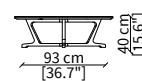

ARJA TAVOLINI Design Umberto Asnago

TAVOLINI - SMALL TABLES

cod. 17310

Tavolino rotondo Ø55 cm / Round small table Ø55 cm

cod. 17311

Tavolino rotondo Ø55 cm / Round small table Ø55 cm

cod. 17312

Tavolino rotondo Ø110 cm / Round small table Ø110 cm

cod. 17313

Tavolino ovale 120 cm / Oval small table 120 cm

Dimensioni espresse in cm se non diversamente indicato.
L'Azienda si riserva il diritto di apportare modifiche ai modelli senza preavviso.
Tolleranza sulle misure indicate di +/- 2%.