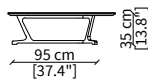

ARJA TAVOLINI Design Umberto Asnago

TAVOLINI - SMALL TABLES

cod. 17310

Tavolino rotondo Ø55 cm / Round small table Ø55 cm

cod. 17311

Tavolino rotondo Ø55 cm / Round small table Ø55 cm

cod. 17312

Tavolino rotondo Ø110 cm / Round small table Ø110 cm

cod. 17313

Tavolino ovale 120 cm / Oval small table 120 cm

Dimensioni espresse in cm se non diversamente indicato.
L'Azienda si riserva il diritto di apportare modifiche ai modelli senza preavviso.
Tolleranza sulle misure indicate di +/- 2%.

Dimensions in centimeter if not differently indicated.
The Company reserves the right to change the models without any advance notice.
Tolerance on the given sizes +/- 2%.

ARJA TAVOLINI
Design Umberto Asnago