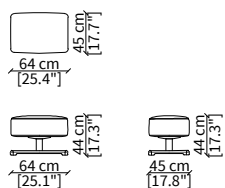

POLTRONA BERGERE - BERGERE ARMCHAIR

cod. 17304

Poltrona Bergere - Bergere Armchair

POUFF - STOOL

cod. 17305

Pouff / Stool

ARGO

Design Umberto Asnago