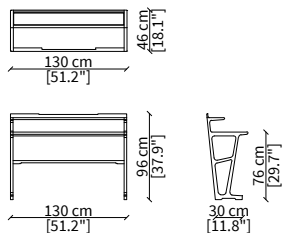

#### cod. 17315

Tavolino rettangolare 120 cm/  
Rectangular small table 120 cm

#### cod. 17316

Tavolino rettangolare 155 cm/  
Rectangular small table 155 cm

### CONSOLLES

cod. 17317

Consolle 130 cm

cod. 17318

Consolle 150 cm

Dimensioni espresse in cm se non diversamente indicato.  
L'Azienda si riserva il diritto di apportare modifiche ai modelli senza preavviso.  
Tolleranza sulle misure indicate di +/- 2%.