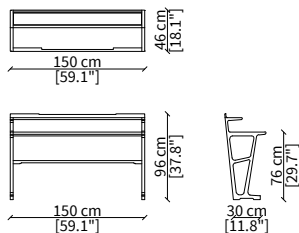

#### cod. 17316

Tavolino rettangolare 155 cm/  
Rectangular small table 155 cm

### CONSOLLES

cod. 17317

Consolle 130 cm

cod. 17318

Consolle 150 cm

Dimensioni espresse in cm se non diversamente indicato.  
L'Azienda si riserva il diritto di apportare modifiche ai modelli senza preavviso.  
Tolleranza sulle misure indicate di +/- 2%.

Dimensions in centimeter if not differently indicated.  
The Company reserves the right to change the models without any advance notice.  
Tolerance on the given sizes +/- 2%.