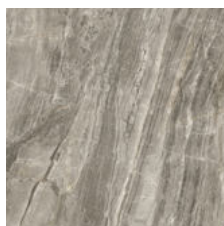

## ARCHÈ TAVOLINI Design Umberto Asnago

STRUTTURA / LEGNO  
STRUCTURE / WOOD

Noce Canaletto  
Walnut Canaletto

Tinto Wengè  
Wengè Coloured

TOP / GRES

Carrara Oro

Nebula Grigia

Pietra Grey

Glam Bronze

Bright Onyx

Gold Onyx

Nero Sahara

TOP / PELLE  
TOP / LEATHER

Cuoio  
Hide Leather