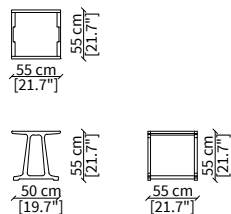

#### cod. 17314

Tavolino quadrato 55 cm/ Square small table 55 cm

#### cod. 17315

Tavolino rettangolare 120 cm/  
Rectangular small table 120 cm

#### cod. 17316

Tavolino rettangolare 155 cm/  
Rectangular small table 155 cm

### CONSOLLES

cod. 17317

Consolle 130 cm

cod. 17318

Consolle 150 cm

Dimensioni espresse in cm se non diversamente indicato.  
L'Azienda si riserva il diritto di apportare modifiche ai modelli senza preavviso.  
Tolleranza sulle misure indicate di +/- 2%.