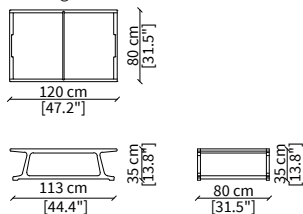

#### cod. 17314

Tavolino quadrato 55 cm/ Square small table 55 cm

#### cod. 17316

Tavolino rettangolare 155 cm/  
Rectangular small table 155 cm

### CONSOLLES

cod. 17317

Consolle 130 cm

cod. 17318

Consolle 150 cm

Dimensioni espresse in cm se non diversamente indicato.  
L'Azienda si riserva il diritto di apportare modifiche ai modelli senza preavviso.  
Tolleranza sulle misure indicate di +/- 2%.