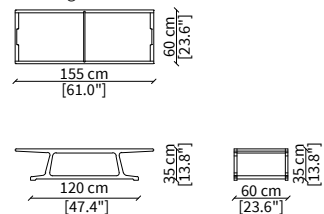

#### cod. 17314

Tavolino quadrato 55 cm/ Square small table 55 cm

#### cod. 17315

Tavolino rettangolare 120 cm/  
Rectangular small table 120 cm

#### cod. 17316

Tavolino rettangolare 155 cm/  
Rectangular small table 155 cm

### CONSOLLES

cod. 17317

Consolle 130 cm

cod. 17318

Consolle 150 cm

Dimensioni espresse in cm se non diversamente indicato.  
L'Azienda si riserva il diritto di apportare modifiche ai modelli senza preavviso.  
Tolleranza sulle misure indicate di +/- 2%.