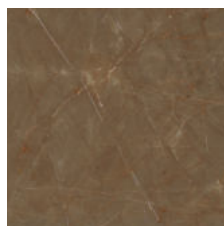

## ARCHÈ TAVOLINI Design Umberto Asnago

STRUTTURA / LEGNO  
STRUCTURE / WOOD

Noce Canaletto  
Walnut Canaletto

Tinto Wengè  
Wengè Coloured

TOP / GRES

Carrara Oro

Nebula Grigia

Pietra Grey

Glam Bronze

Bright Onyx

Gold Onyx

Nero Sahara

TOP / PELLE  
TOP / LEATHER

Cuoio  
Hide Leather