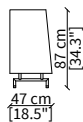

Piedini: in metallo verniciato nero opaco con puntale in ottone satinato.

ACCESSORI

BOX IN VETRO: box in vetro per libero posizionamento vano inferiore in vetro color bronzo in due dimensioni L.48cm, L.96cm.

ACCESSORIES

GLASS BOX: glass box freestanding for the bottom storage in bronze glass in two sizes: L.48cm, L.96cm.

ANALOG MOBILE CONTENITORE Design Christophe Pillet

MOBILE CONTENITORE - SIDEBOARD

Mobile 150x h 87 cm/Sideboard 150x h 87 cm

COMPLEMENTI - COMPLEMENTS

Box vetro 48 cm / Glass box 48 cm

Box vetro 96 cm / Glass box 96 cm