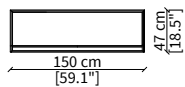

Piedini: in metallo verniciato nero opaco con puntale in ottone satinato.

ACCESSORI

BOX IN VETRO: box in vetro per libero posizionamento vano inferiore in vetro color bronzo in due dimensioni L.48cm, L.96cm.

ACCESSORIES

GLASS BOX: glass box freestanding for the bottom storage in bronze glass in two sizes: L.48cm, L.96cm.

ANALOG MOBILE CONTENITORE Design Christophe Pillet

MOBILE CONTENITORE - SIDEBOARD

Mobile 150x h 87 cm/Sideboard 150x h 87 cm

COMPLEMENTI - COMPLEMENTS

Box vetro 48 cm / Glass box 48 cm

Box vetro 96 cm / Glass box 96 cm