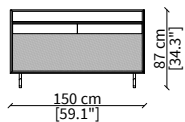

Piedini: in metallo verniciato nero opaco con puntale in ottone satinato.

ACCESSORI

BOX IN VETRO: box in vetro per libero posizionamento vano inferiore in vetro color bronzo in due dimensioni L.48cm, L.96cm.

ACCESSORIES

GLASS BOX: glass box freestanding for the bottom storage in bronze glass in two sizes: L.48cm, L.96cm.

ANALOG MOBILE CONTENITORE Design Christophe Pillet

MOBILE CONTENITORE - SIDEBOARD

Mobile 150x h 87 cm/Sideboard 150x h 87 cm

COMPLEMENTI - COMPLEMENTS

Box vetro 48 cm / Glass box 48 cm

Box vetro 96 cm / Glass box 96 cm