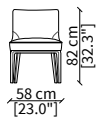

ALTHEA

Design Umberto Asnago

SEDIA - CHAIR

cod. 17301

Sedia senza bracciolo / Chair without armrest

Dimensioni espresse in cm se non diversamente indicato.
L'Azienda si riserva il diritto di apportare modifiche ai modelli senza preavviso.
Tolleranza sulle misure indicate di +/- 2%.

Dimensions in centimeter if not differently indicated.
The Company reserves the right to change the models without any advance notice.
Tolerance on the given sizes +/- 2%.

ALTHEA

Design Umberto Asnago

RIVESTIMENTO / TESSUTO
COVER / FABRIC