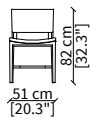

### SEDIA - CHAIR

cod. 17300

Sedia senza bracciolo / Chair without armrest

Dimensioni espresse in cm se non diversamente indicato.  
L'Azienda si riserva il diritto di apportare modifiche ai modelli senza preavviso.  
Tolleranza sulle misure indicate di +/- 2%.

Dimensions in centimeter if not differently indicated.  
The Company reserves the right to change the models without any advance notice.  
Tolerance on the given sizes +/- 2%.