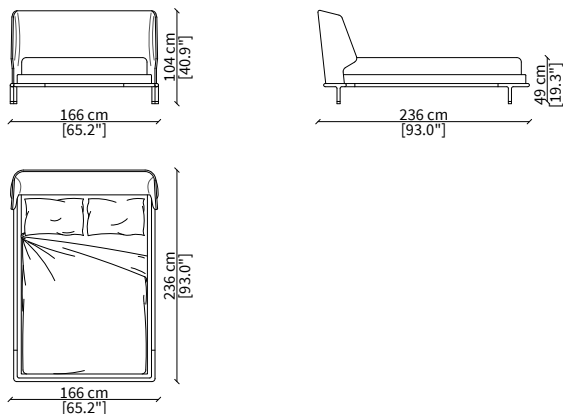

### LETTI - BEDS

Letto per materasso 140x200 cm / Bed mattress size 140x200 cm

Letto per materasso 160x200 cm / Bed mattress size 160x200 cm

Letto per materasso 180x200 cm / Bed mattress size 180x200 cm

Dimensioni espresse in cm se non diversamente indicato.  
L'Azienda si riserva il diritto di apportare modifiche ai modelli senza preavviso.  
Tolleranza sulle misure indicate di +/-2%.

Dimensions in centimeter if not differently indicated.  
The Company reserves the right to change the model without any advance notice.  
Tolerance on the given sizes +/-2%.

### PANCHE - BENCHES

Panca 135x55 cm / Bench 135x55 cm

Panca 155x55 cm / Bench 155x55 cm

Dimensioni espresse in cm se non diversamente indicato.  
L'Azienda si riserva il diritto di apportare modifiche ai modelli senza preavviso.  
Tolleranza sulle misure indicate di +/-2%.