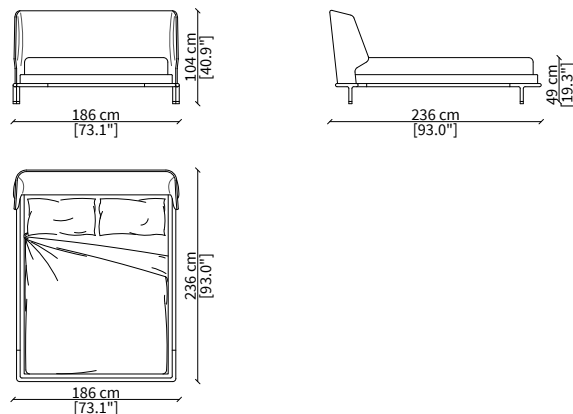

### LETTI - BEDS

Letto per materasso 140x200 cm / Bed mattress size 140x200 cm

Letto per materasso 160x200 cm / Bed mattress size 160x200 cm

Letto per materasso 180x200 cm / Bed mattress size 180x200 cm

Dimensioni espresse in cm se non diversamente indicato.  
L'Azienda si riserva il diritto di apportare modifiche ai modelli senza preavviso.  
Tolleranza sulle misure indicate di +/-2%.

### PANCHE - BENCHES

Panca 135x55 cm / Bench 135x55 cm

Panca 155x55 cm / Bench 155x55 cm

Dimensioni espresse in cm se non diversamente indicato.  
L'Azienda si riserva il diritto di apportare modifiche ai modelli senza preavviso.  
Tolleranza sulle misure indicate di +/-2%.