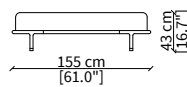

### LETTI - BEDS

Letto per materasso 140x200 cm / Bed mattress size 140x200 cm

Letto per materasso 160x200 cm / Bed mattress size 160x200 cm

Letto per materasso 180x200 cm / Bed mattress size 180x200 cm

Dimensioni espresse in cm se non diversamente indicato.  
L'Azienda si riserva il diritto di apportare modifiche ai modelli senza preavviso.  
Tolleranza sulle misure indicate di +/-2%.

Dimensions in centimeter if not differently indicated.  
The Company reserves the right to change the model without any advance notice.  
Tolerance on the given sizes +/-2%.

### PANCHE - BENCHES

Panca 135x55 cm / Bench 135x55 cm

Panca 155x55 cm / Bench 155x55 cm

Dimensioni espresse in cm se non diversamente indicato.  
L'Azienda si riserva il diritto di apportare modifiche ai modelli senza preavviso.  
Tolleranza sulle misure indicate di +/-2%.