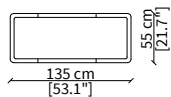

### LETTI - BEDS

Letto per materasso 140x200 cm / Bed mattress size 140x200 cm

Letto per materasso 160x200 cm / Bed mattress size 160x200 cm

Letto per materasso 180x200 cm / Bed mattress size 180x200 cm

Dimensioni espresse in cm se non diversamente indicato.  
L'Azienda si riserva il diritto di apportare modifiche ai modelli senza preavviso.  
Tolleranza sulle misure indicate di +/-2%.

Dimensions in centimeter if not differently indicated.  
The Company reserves the right to change the model without any advance notice.  
Tolerance on the given sizes +/-2%.

### PANCHE - BENCHES

Panca 135x55 cm / Bench 135x55 cm

Panca 155x55 cm / Bench 155x55 cm

Dimensioni espresse in cm se non diversamente indicato.  
L'Azienda si riserva il diritto di apportare modifiche ai modelli senza preavviso.  
Tolleranza sulle misure indicate di +/-2%.