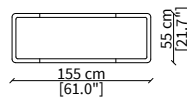

### LETTI - BEDS

Letto per materasso 140x200 cm / Bed mattress size 140x200 cm

Letto per materasso 160x200 cm / Bed mattress size 160x200 cm

Letto per materasso 180x200 cm / Bed mattress size 180x200 cm

Dimensioni espresse in cm se non diversamente indicato.  
L'Azienda si riserva il diritto di apportare modifiche ai modelli senza preavviso.  
Tolleranza sulle misure indicate di +/-2%.

Dimensions in centimeter if not differently indicated.  
The Company reserves the right to change the model without any advance notice.  
Tolerance on the given sizes +/-2%.

### PANCHE - BENCHES

Panca 135x55 cm / Bench 135x55 cm

Panca 155x55 cm / Bench 155x55 cm

Dimensioni espresse in cm se non diversamente indicato.  
L'Azienda si riserva il diritto di apportare modifiche ai modelli senza preavviso.  
Tolleranza sulle misure indicate di +/-2%.