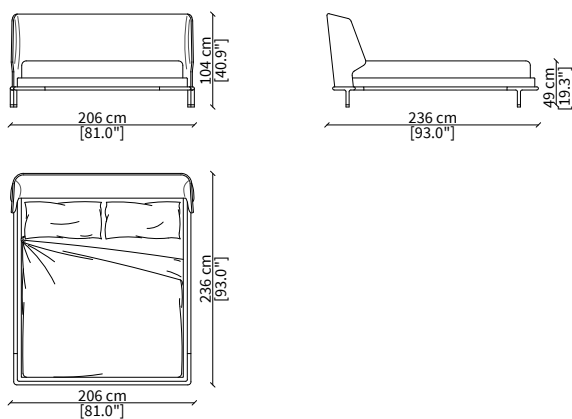

### LETTI - BEDS

Letto per materasso 140x200 cm / Bed mattress size 140x200 cm

Letto per materasso 160x200 cm / Bed mattress size 160x200 cm

Letto per materasso 180x200 cm / Bed mattress size 180x200 cm

Dimensioni espresse in cm se non diversamente indicato.  
L'Azienda si riserva il diritto di apportare modifiche ai modelli senza preavviso.  
Tolleranza sulle misure indicate di +/-2%.

Dimensions in centimeter if not differently indicated.  
The Company reserves the right to change the model without any advance notice.  
Tolerance on the given sizes +/-2%.

### PANCHE - BENCHES

Panca 135x55 cm / Bench 135x55 cm

Panca 155x55 cm / Bench 155x55 cm

Dimensioni espresse in cm se non diversamente indicato.  
L'Azienda si riserva il diritto di apportare modifiche ai modelli senza preavviso.  
Tolleranza sulle misure indicate di +/-2%.