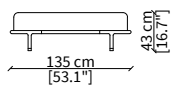

ALFRED PANCA Design Umberto Asnago

PANCHE - BENCHES

Panca 135x55 cm / Bench 135x55 cm