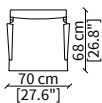

VARIANTS: with or without armrest

AINDA

Design Umberto Asnago

POLTRONE - ARMCHAIRS

cod. 17302

Poltrona senza bracciolo / Armchair without armrest

cod. 17303

Poltrona con bracciolo / Armchair with armrest

Dimensioni espresse in cm se non diversamente indicato.
L'Azienda si riserva il diritto di apportare modifiche ai modelli senza preavviso.
Tolleranza sulle misure indicate di +/- 2%.

Dimensions in centimeter if not differently indicated.
The Company reserves the right to change the models without any advance notice.
Tolerance on the given sizes +/- 2%.