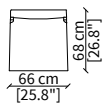

VARIANTS: with or without armrest

AINDA

Design Umberto Asnago

POLTRONE - ARMCHAIRS

cod. 17302

Poltrona senza bracciolo / Armchair without armrest

cod. 17303

Poltrona con bracciolo / Armchair with armrest

Dimensioni espresse in cm se non diversamente indicato.
L'Azienda si riserva il diritto di apportare modifiche ai modelli senza preavviso.
Tolleranza sulle misure indicate di +/- 2%.

Dimensions in centimeter if not differently indicated.
The Company reserves the right to change the models without any advance notice.
Tolerance on the given sizes +/- 2%.