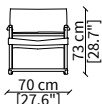

VARIANTS: with or without armrest

AINDA

Design Umberto Asnago

POLTRONE - ARMCHAIRS

cod. 17302

Poltrona senza bracciolo / Armchair without armrest

cod. 17303

Poltrona con bracciolo / Armchair with armrest

Dimensioni espresse in cm se non diversamente indicato.
L'Azienda si riserva il diritto di apportare modifiche ai modelli senza preavviso.
Tolleranza sulle misure indicate di +/- 2%.

Dimensions in centimeter if not differently indicated.
The Company reserves the right to change the models without any advance notice.
Tolerance on the given sizes +/- 2%.