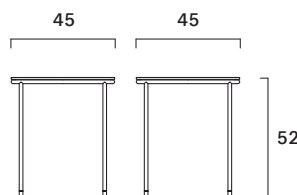

Square 52

FG 465.52
design Christophe Pillet

Set di tavolini con struttura in tubo d'acciaio verniciato e piano in marmo o effetto cemento. Puntali in alluminio spazzolato o su richiesta ottone spazzolato.

Set of side tables with steel lacquered tubular base and marble or concrete effect top. With brushed aluminium tips or brushed brass on request.

Peso con/Weight with Concrete Top: 5,4 kg
Cubaggio/Cubage: 0,15 m³ 7,8 Kg 49x49x61 cm

Peso con/Weight with Marble Top: 13,5 kg
Cubaggio/Cubage: 0,15 m³ 5,4 Kg 49x49x61 cm
0,02 m³ 12,8 Kg 49x49x8 cm

Certificazioni / Certifications

Legno/Wood: CARB II
TSCA TITLE VI

Materiali / Materials

Rivestimento: -
Seat upholstery: -