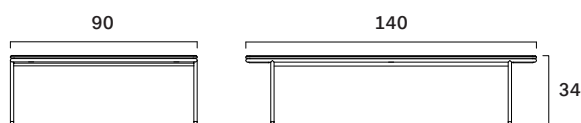

Square 140

FG 465.56
design Christophe Pillet

Set di tavolini con struttura in tubo d'acciaio verniciato e piano in marmo o effetto cemento. Puntali in alluminio spazzolato o su richiesta ottone spazzolato.

Set of side tables with steel lacquered tubular base and marble or concrete effect top. With brushed aluminium tips or brushed brass on request.

Peso con/Weight with Concrete Top: 9,2 kg 13,8 kg
Cubaggio/Cubage: 0,60 m³ 14,3 Kg 147,5x97,5x41,5 cm
Cubaggio/Cubage: 0,12 m³ 28,4 Kg 152x102x8 cm

Peso con/Weight with Marble Top: 9,2 kg 70,0 kg
Cubaggio/Cubage: 0,60 m³ 14,3 Kg 147,5x97,5x41,5 cm
Cubaggio/Cubage: 0,12 m³ 81,0 Kg 152x102x8 cm

Certificazioni / Certifications

Legno/Wood: CARB II
TSCA TITLE VI