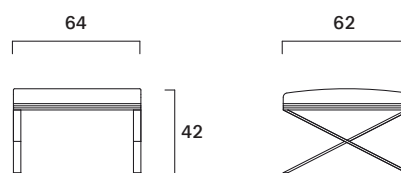

Sahrai Pouf

FG 471.01
design Christophe Pillet

Pouf con seduta imbottita e rivestita in pelle o tessuto.

Pouf with padded leather or fabric upholstered seat.

Peso/Weight: 15,1 kg
Cubaggio/Cubage: 0,20 m³ 19,9 Kg 64x64x48 cm