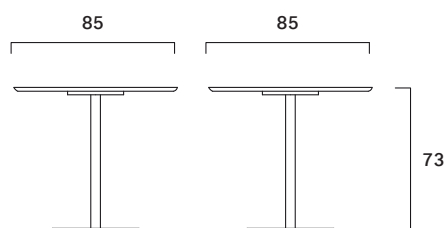

Doni 73

FG 485.00
design Giofra

Lounge dining e bar table con base in acciaio verniciato oro, nero o bronzo spazzolato. Piano in marmo.

Lounge dining and bar table with a black, gold or brushed and brass-painted steel base. Marble top.

Peso/Weight: 52,1 kg
Cubaggio/Cubage: 0,22 m³ 25,0 Kg 80x53x53 cm
0,07 m³ 34,6 Kg 91x91x8 cm

Certificazioni / Certifications

Su richiesta / Upon request

OTHER TOPS AVAILABLE UPON REQUEST

Materiali / Materials