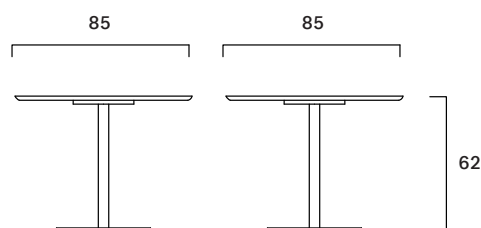

Doni 62

FG 485.01
design Giofra

Lounge dining e bar table con base in acciaio verniciato oro, nero o bronzo spazzolato. Piano in marmo.

Lounge dining and bar table with a black, gold or brushed and brass-painted steel base. Marble top.

Peso/Weight: 51 kg

Cubaggio/Cubage: 0,22 m³ 24,0 Kg 80x53x53 cm
0,07 m³ 34,6 Kg 91x91x8 cm

Certificazioni / Certifications

Su richiesta / Upon request

OTHER TOPS AVAILABLE UPON REQUEST

Materiali / Materials