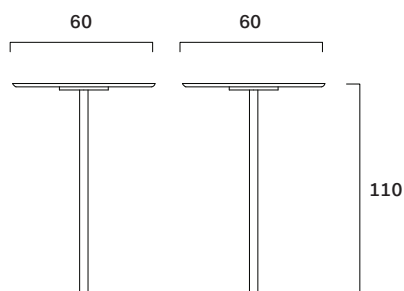

Doni 110

FG 485.02
design Giofra

Lounge dining e bar table con base in acciaio verniciato oro, nero o bronzo spazzolato. Piano in marmo.

Lounge dining and bar table with a black, gold or brushed and brass-painted steel base. Marble top.

Peso/Weight: 44 kg

Cubaggio/Cubage: 0,42 m³ 31,0 Kg 60x60x117 cm
0,04 m³ 21,0 Kg 66x66x8 cm

Certificazioni / Certifications

Su richiesta / Upon request

OTHER TOPS AVAILABLE UPON REQUEST

Materiali / Materials