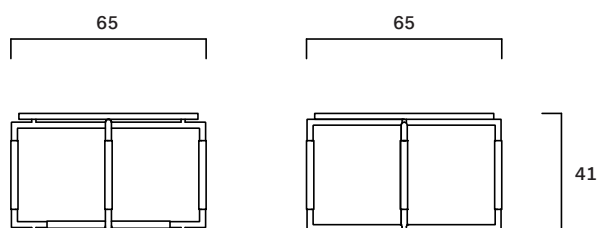

Bak CT

FG 442.01
design Ferruccio Laviani

Tavolino con struttura in acciaio verniciato rivestita in pelle, piano tranciato di legno di noce.
Accent table with lacquered steel frame upholstered with leather and veenered walnut top.

Peso/Weight: 8,9 kg
Cubaggio/Cubage: 0,25 m³ 12,3 Kg 69x69x53 cm

Certificazioni / Certifications

Espano/Foam: TB117-2013 Section 3
BS5852 Part 2
CLASSE 1IM

Legno/Wood: CARB II
TSCA TITLE VI

Materiali / Materials