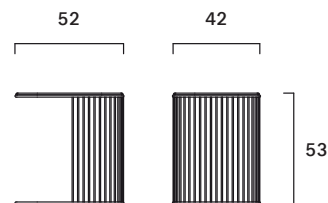

# Comb 40

FG 487.02  
design Gordon Guillaumier

Famiglia di tavolini fronte e fianco divano con struttura in tondino di metallo, disponibile in finitura nera cromata o oro. Piano laccato disponibile nei colori: grigio, blu scuro, bordeaux e beige.

Collection of accent tables with a metal rod structure, with chromed, black or brass finish. Grey, dark blue, bordeaux or beige MDF lacquered top.

Peso/Weight: 7,8 kg  
Cubaggio/Cubage: 0,18 m<sup>3</sup> 9,9 Kg 50x59x61 cm