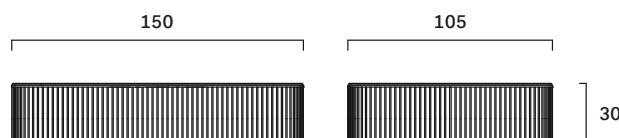

Comb 100

FG 487.01
design Gordon Guillaumier

Famiglia di tavolini fronte e fianco divano con struttura in tondino di metallo, disponibile in finitura nera cromata o oro. Piano laccato disponibile nei colori: grigio, blu scuro, bordeaux e beige.

Collection of accent tables with a metal rod structure, with chromed, black or brass finish. Grey, dark blue, bordeaux or beige MDF lacquered top.

Peso/Weight: 27,8 kg
Cubaggio/Cubage: 0,78 m³ 34,0 Kg 164x119x40 cm