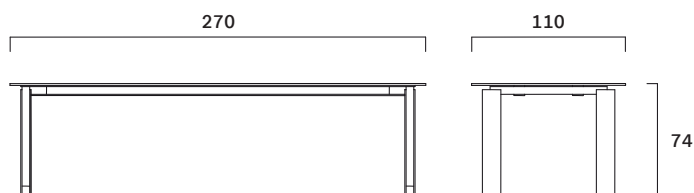

Bridge 270

FG 453.02
design Mist-O

Tavolo in alluminio con piano in vetro temperato o marmo.

Aluminium table with tempered glass or marble top.

Peso con cristallo/Weight with glass: 170 kg

Cubaggio/Cubage: 0,19 m³ 136,0 Kg 275x115x6 cm
0,25 m³ 67,4 Kg 260x120x8 cm

Peso con marmo/Weight with marble: 225 kg

Cubaggio/Cubage: 2,20 m³ 230,0 Kg 281x130x60 cm
0,25 m³ 67,4 Kg 260x120x8 cm

Certificazioni / Certifications

Materiali / Materials

Rivestimento: -
Seat upholstery: -