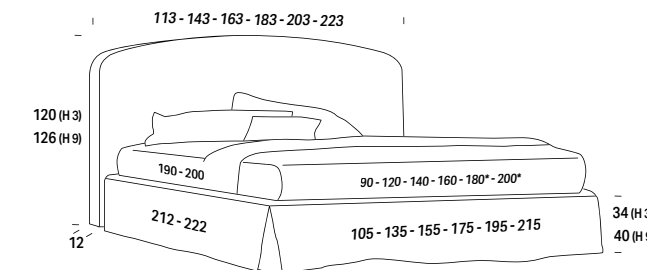

RING SMART

RING VENICE

Gonna in tinta
Skirt in matching colour
Jupe en teinte
Ton-in-Ton ausgeführter Volant

Gonna a contrasto
Skirt contrasting
Jupe en contraste
Farblich abgesetzter Volant

* Rete L. 180 e L. 200 cm solo profondità 200 cm / Support W. 180 and W. 200 cm only D 200 cm / Sommier L. 180 et L.200 cm uniquement en profondeur 200 cm / Attenrost B. 180 und B. 200 cm nur mit Tiefe 200 cm