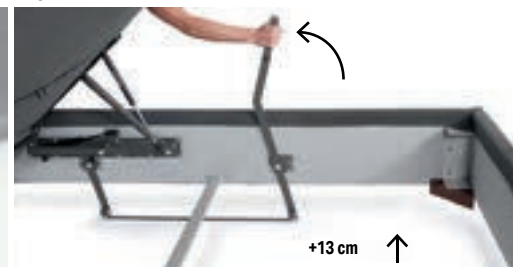

Vern

COMPLETAMENTE SFODERABILE / COMPLETELY REMOVABLE FABRIC / COMPLÈTEMENT DÉHOUSSABLE / VOLLSTÄNDIG ABZIEHBAR

MASSELLI in legno di abete e/o scatolati in multistrato di legno di pioppo.

PANNELLI da 18/25 mm in particelle di legno di pioppo in classe E1 a bassa emissione di formaldeide e fibra di legno naturale.

ESPANSI di poliuretano indeformabile a portanza differenziata, densità da 18 kg/mc a 40 kg/mc.

PRIMO RIVESTIMENTO in espanso di poliestere accoppiato a caldo a vellutino aggrappante in poliestere e/o ovatta di poliestere al 100% da 200gr.

PANNELLI FONDO contenitore da 12-14 mm in particelle di legno di pioppo in classe E1.

FORGINGS fir wood, and/or boxed in poplar plywood.

PANELS 18/25 mm in poplar wood particles class E1 low formaldehyde emission and natural wood fiber.

POLYURETHANE FOAM crushproof, of different capacity, density from 18 kg/mc to 40 kg/mc.

FIRST COATING hot bonded polyester foam, velvet adhesion in polyester and/or 100% polyester wool, 200gr.

CONTAINER BOTTOM panels 12-14 mm in poplar wood particles class E1.

TIGE en pin et/ou boitiers en multicouche en bois de peuplier.

PANNEAUX de 18/25 mm en particules de bois de peuplier classe E1 à faible émission de formaldéhyde et fibre de bois naturelle.

POLYURÉTHANE EXPANSÉ indéformable à portée différenciée. densité de 18kg/m³ à 40kg/m³.

PREMIER REVÊTEMENT en polyester expansé accouplé à chaud à un velours accrochant en polyester et/ou ouate de polyester à 100% de 200g.

PANNEAUX DE FOND COFFRE rangement de 12-14mm en particules de bois de peuplier classe E1.

MASSIVES Tannenholz und/oder Blöcke aus Pappelmeerschichtholz.

SPANPLATTEN aus Pappelholz mit 18/25 mm Schichtdicke der Klasse E1, geringer Formaldehydabgabe und natürlichen Holzfasern.