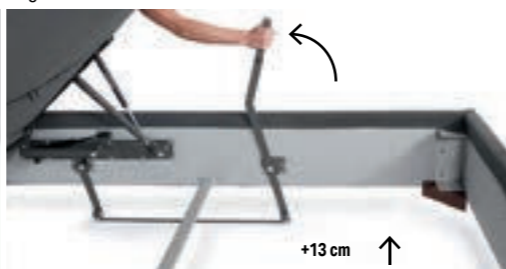

Clean Up System

+13 cm ↑