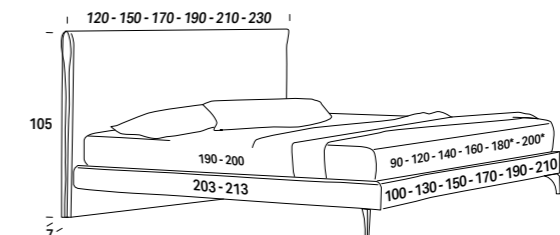

Argento / Silver
/ Argent / Silber

Bianco / White
/ Blanc / Weiß

RING YORK

* Rete L. 180 e L. 200 cm solo profondità 200 cm / Support W. 180 and W. 200 cm only D 200 cm / Sommier L. 180 et L.200 cm uniquement en profondeur 200 cm / Attenrost B. 180 und B. 200 cm nur mit Tiefe 200 cm