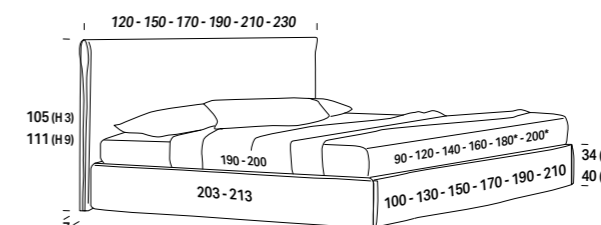

Pag 556

Clean Up System

+13 cm ↑

RING SMART

* Rete L. 180 e L. 200 cm solo profondità 200 cm / Support W. 180 and W. 200 cm only D 200 cm / Sommier L. 180 et L.200 cm uniquement en profondeur 200 cm / Attenrost B. 180 und B. 200 cm nur mit Tiefe 200 cm