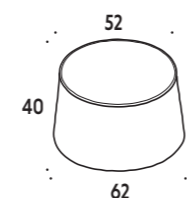

PERLA

rifinitura: pizzicato 0,5
finish: pinched 0,5
finition: pincé 0,5
acabado: pellizcado 0,5

ART. 18