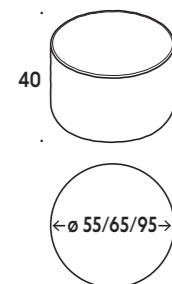

L.W.L. 67 - P.D.P. 67 - H.H.H. 40

ART. 12 – 80 h 40

L.W.L. 80 - P.D.P. 67 - H.H.H. 40

**BILLY**

rifinitura: bordato  
 finish: piped  
 finition: bordé  
 acabado: rebordeado

tondo – round  
 rond – redondo

ART. 21 – ø55 h 40  
 ART. 22 – ø65 h 40  
 ART. 23 – ø95 h 40

ART. 21  
 tondo - ø 55 h 40 cm  
 round - ø 55 h 40 cm  
 rond - ø 55 h 40 cm  
 redondo - ø 55 h 40 cm

ART. 23  
 tondo - ø 95 h 40 cm  
 round - ø 95 h 40 cm  
 rond - ø 95 h 40 cm  
 redondo - ø 95 h 40 cm

**TED**

rifinitura: pizzicato 0,5  
 finish: pinched 0,5  
 finition: pincé 0,5  
 acabado: pellizcado 0,5

tondo – round  
 rond – redondo

ART. 21 – ø55 h 40  
 ART. 22 – ø65 h 40  
 ART. 23 – ø95 h 40

ART. 21  
 tondo - ø 55 h 40 cm  
 round - ø 55 h 40 cm  
 rond - ø 55 h 40 cm  
 redondo - ø 55 h 40 cm