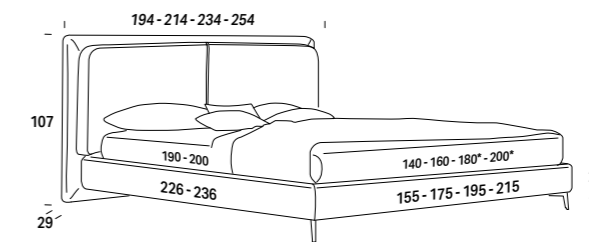

RING TOKYO

* Rete L. 180 e L. 200 cm solo profondità 200 cm / Support W. 180 and W. 200 cm only D 200 cm / Sommier L. 180 et L.200 cm uniquement en profondeur 200 cm / Attenrost B. 180 und B. 200 cm nur mit Tiefe 200 cm