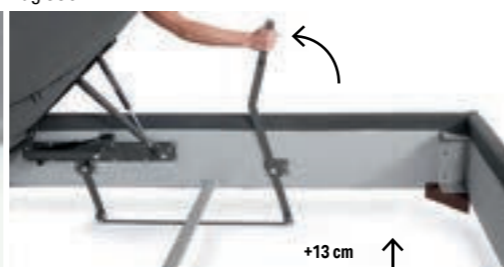

Clean Up System

+13 cm ↑