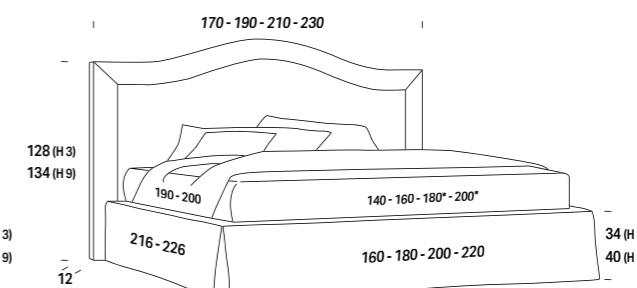

Optional Pag 550

Meccanica / Mechanism
/ Mécanique / Mechanisch

* Rete L. 180 e L. 200 cm solo profondità 200 cm / Support W. 180 and W. 200 cm only D 200 cm
/ Sommier L. 180 et L. 200 cm uniquement en profondeur 200 cm / Attenrost B. 180 und B. 200 cm nur mit Tiefe 200 cm