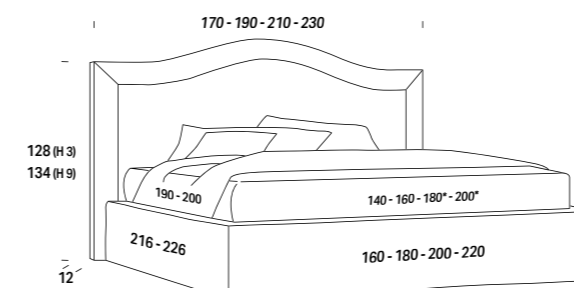

Optional Pag 550

Meccanica / Mechanism
/ Mécanique / Mechanisch

* Rete L. 180 e L. 200 cm solo profondità 200 cm / Support W. 180 and W. 200 cm only D 200 cm
/ Sommier L. 180 et L. 200 cm uniquement en profondeur 200 cm / Attenrost B. 180 und B. 200 cm nur mit Tiefe 200 cm