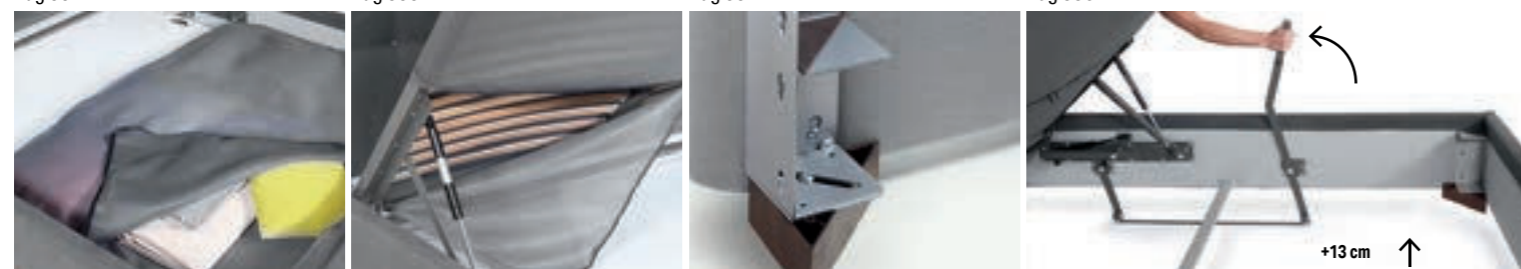

Sacco contenitore multiuso
Multipurpose storage bag
Sac coffre de rangement multi usage
Mehrzweck-Aufbewahrungstasche

Tessuto coprirete traspirante antipolvere
Support cover fabric breathable and dustproof
Tissu couvre-sommier respirant anti-poussière
Atmungsaktives, vor Staub schützendes Gewebe

Regolatore altezza rete solo per reti in appoggio
Support height adjuster only for resting frames
Réglage hauteur sommier uniquement pour sommiers à poser
Lattenrost-Höhenverstellung nur für aufliegende Lattenroste

Clean Up System

Standard **BASIC H 3** Pag 545

Wengé / Wengé
/ Wengé / Wengé

Nero / Black
/ Noir / Schwarz

Optional **LUX H 3** Pag 545

Wengé / Wengé
/ Wengé / Wengé

Nero / Black
/ Noir / Schwarz

Optional **VISUAL H 9** Pag 545

Wengé / Wengé
/ Wengé / Wengé

Nero / Black
/ Noir / Schwarz

Argento / Silver
/ Argent / Silber

Bianco / White
/ Blanc / Weiß

Cromo / Chrome
/ Chrome / Chrom

Bianco / White
/ Blanc / Weiß

Argento / Silver
/ Argent / Silber

Bianco / White
/ Blanc / Weiß