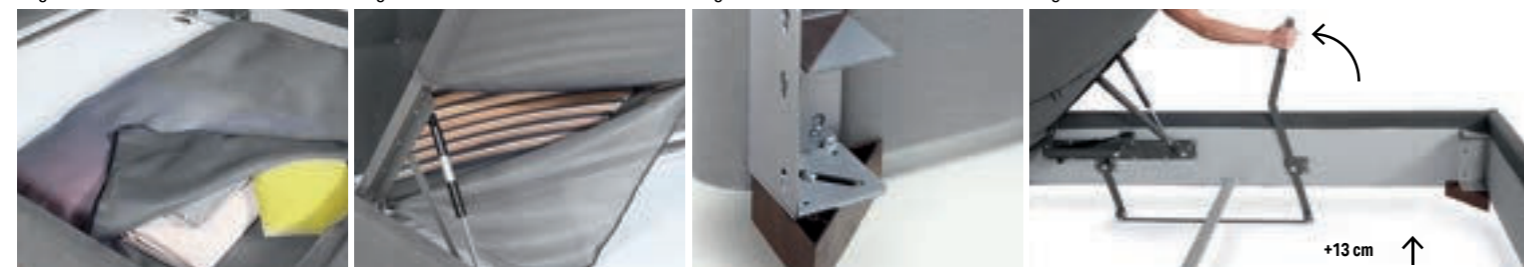

Sacco contenitore multiuso
Multipurpose storage bag
Sac coffre de rangement multi usage
Mehrzweck-Aufbewahrungstasche

Tessuto coprirete traspirante antipolvere
Support cover fabric breathable and dustproof
Tissu couvre-sommier respirant anti-poussière
Atmungsaktives, vor Staub schützendes Gewebe

Regolatore altezza rete solo per reti in appoggio
Support height adjuster only for resting frames
Réglage hauteur sommier uniquement pour sommiers à poser
Lattenrost-Höhenverstellung nur für aufliegende Lattenroste

Clean Up System

+13 cm ↑

Standard BASIC H 3

Pag 545

Optional LUX H 3

Pag 545

Optional VISUAL H 9

Pag 545