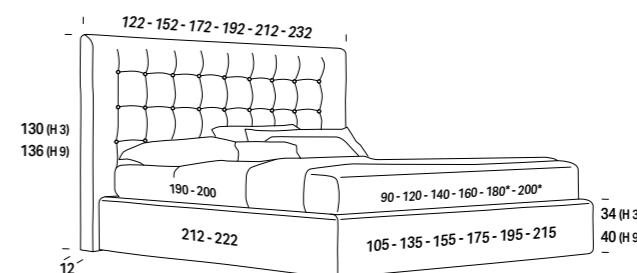

**POLYURETHANSCHAUM**, nicht verformbar und mit differenzierter Tragfähigkeit, Dichten von 18 kg/m<sup>3</sup> bis 40 kg/m<sup>3</sup>.

**ERSTER ÜBERZUG** aus Polyesterschaum, der auf Polyester-Samt und/oder 100% Polyesterwatte (zu 200 g) heiß aufkaschiert wurde.

## RING SMART

\* Rete L. 180 e L. 200 cm solo profondità 200 cm / Support W. 180 and W. 200 cm only D 200 cm  
/ Sommier L. 180 et L. 200 cm uniquement en profondeur 200 cm / Attenrost B. 180 und B. 200 cm nur mit Tiefe 200 cm