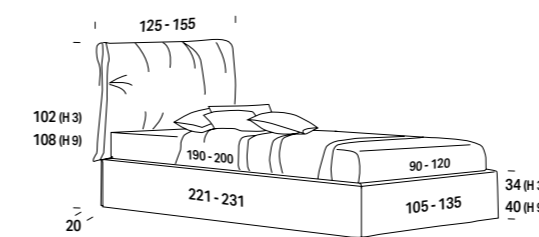

* Rete L. 180 e L. 200 cm solo profondità 200 cm / Support W. 180 and W. 200 cm only D 200 cm
/ Sommier L. 180 et L. 200 cm uniquement en profondeur 200 cm / Attenrost B. 180 und B. 200 cm nur mit Tiefe 200 cm