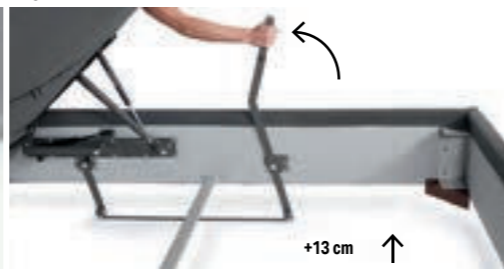

Clean Up System