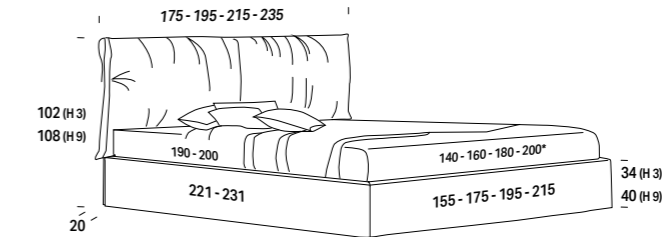

* Rete L. 180 e L. 200 cm solo profondità 200 cm / Support W. 180 and W. 200 cm only D 200 cm
/ Sommier L. 180 et L. 200 cm uniquement en profondeur 200 cm / Attenrost B. 180 und B. 200 cm nur mit Tiefe 200 cm