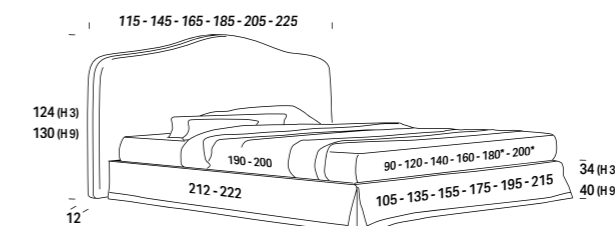

Gonna a contrasto / Skirt contrasting
/ Jupe en contraste / Farblich abgesetzter Volant

Optional Pag 550

Meccanica / Mechanism
/ Mécanique / Mechanisch

Dynamic

Maverick

* Rete L. 180 e L. 200 cm solo profondità 200 cm / Support W. 180 and W. 200 cm only D 200 cm
/ Sommier L. 180 et L. 200 cm uniquement en profondeur 200 cm / Attenrost B. 180 und B. 200 cm nur mit Tiefe 200 cm

Standard **BASIC** H 3