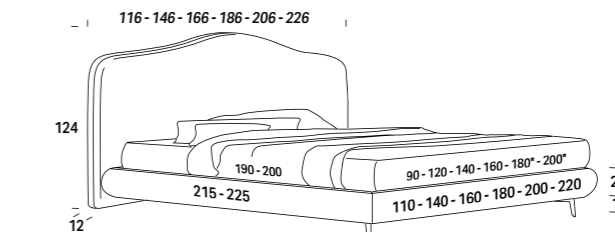

Pag 556

Clean Up System

RING CHIC

* Rete L. 180 e L. 200 cm solo profondità 200 cm / Support W. 180 and W. 200 cm only D 200 cm
/ Sommier L. 180 et L. 200 cm uniquement en profondeur 200 cm / Attenrost B. 180 und B. 200 cm nur mit Tiefe 200 cm