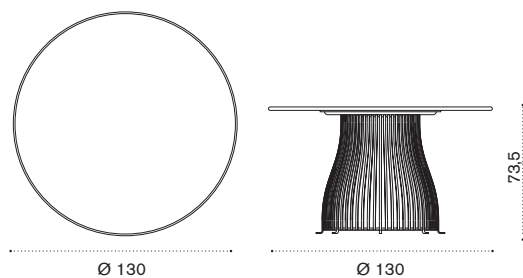

→ 43,5 | 2 boxes 1X 132X132X7H 43 Kg + 1X 77X77X73H 10 Kg

Ethimo