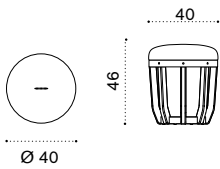

Pouf Ø 40 h38 ^{NEW}

→ 5

SWPM11D48T5P52	P. teak + alu. black + chess	
SWPM11D48T5A24	P. teak + alu. black + n. grey	
SWPM11D48T5P63	P. teak + alu. black + blu ink	
SWPM11D48T5P61	P. teak + alu. black + green sardinia	
SWPM11D43T5P52	P. teak + alu. warmwhite + chess	
SWPM11D43T5A24	P. teak + alu. warmwhite + n. grey	
SWPM11D43T5P63	P. teak + alu. warmwhite + blu ink	
SWPM11D43T5P61	P. teak + alu. warmwhite + green sardinia	
SWPM11D48T1P52	Teak + alu. black + chess	
SWPM11D48T1A24	Teak + alu. black + n. grey	
SWPM11D48T1P63	Teak + alu. black + blu ink	
SWPM11D48T1P61	Teak + alu. black + green sardinia	
SWPM11D43T1P52	Teak + alu. warmwhite + chess	
SWPM11D43T1A24	Teak + alu. warmwhite + n. grey	
SWPM11D43T1P63	Teak + alu. warmwhite + blu ink	
SWPM11D43T1P61	Teak + alu. warmwhite + green sardinia	
COVER540	Rain cover Ø42 x h39	

Ethimo

Swing

Pouf Ø 40 h46 ^{NEW}

→ 6,5

Pouf Ø 60 h38 ^{NEW}

→ 10,5

Item	Description	Price list
SWPM12D48T5P52	P. teak + alu. black + chess	
SWPM12D48T5A24	P. teak + alu. black + n. grey	
SWPM12D48T5P63	P. teak + alu. black + blu ink	
SWPM12D48T5P61	P. teak + alu. black + green sardinia	
SWPM12D43T5P52	P. teak + alu. warmwhite + chess	
SWPM12D43T5A24	P. teak + alu. warmwhite + n. grey	
SWPM12D43T5P63	P. teak + alu. warmwhite + blu ink	
SWPM12D43T5P61	P. teak + alu. warmwhite + green sardinia	
SWPM12D48T1P52	Teak + alu. black + chess	
SWPM12D48T1A24	Teak + alu. black + n. grey	
SWPM12D48T1P63	Teak + alu. black + blu ink	
SWPM12D48T1P61	Teak + alu. black + green sardinia	
SWPM12D43T1P52	Teak + alu. warmwhite + chess	
SWPM12D43T1A24	Teak + alu. warmwhite + n. grey	
SWPM12D43T1P63	Teak + alu. warmwhite + blu ink	
SWPM12D43T1P61	Teak + alu. warmwhite + green sardinia	