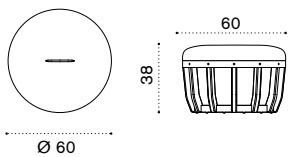

Ethimo

Swing

Pouf Ø 40 h46 ^{NEW}

→ 6,5

Pouf Ø 60 h38 ^{NEW}

→ 10,5

Item	Description	Price list
SWPM12D48T5P52	P. teak + alu. black + chess	
SWPM12D48T5A24	P. teak + alu. black + n. grey	
SWPM12D48T5P63	P. teak + alu. black + blu ink	
SWPM12D48T5P61	P. teak + alu. black + green sardinia	
SWPM12D43T5P52	P. teak + alu. warmwhite + chess	
SWPM12D43T5A24	P. teak + alu. warmwhite + n. grey	
SWPM12D43T5P63	P. teak + alu. warmwhite + blu ink	
SWPM12D43T5P61	P. teak + alu. warmwhite + green sardinia	
SWPM12D48T1P52	Teak + alu. black + chess	
SWPM12D48T1A24	Teak + alu. black + n. grey	
SWPM12D48T1P63	Teak + alu. black + blu ink	
SWPM12D48T1P61	Teak + alu. black + green sardinia	
SWPM12D43T1P52	Teak + alu. warmwhite + chess	
SWPM12D43T1A24	Teak + alu. warmwhite + n. grey	
SWPM12D43T1P63	Teak + alu. warmwhite + blu ink	
SWPM12D43T1P61	Teak + alu. warmwhite + green sardinia	