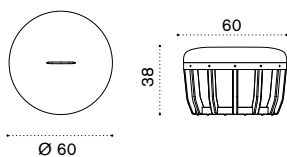

Ethimo

Swing

Pouf Ø 40 h46 ^{NEW}

→ 6,5

Pouf Ø 60 h38 ^{NEW}

→ 10,5

Item	Description	Price list
SWPM12D48T5P52	P. teak + alu. black + chess	
SWPM12D48T5A24	P. teak + alu. black + n. grey	
SWPM12D48T5P63	P. teak + alu. black + blu ink	
SWPM12D48T5P61	P. teak + alu. black + green sardinia	
SWPM12D43T5P52	P. teak + alu. warmwhite + chess	
SWPM12D43T5A24	P. teak + alu. warmwhite + n. grey	
SWPM12D43T5P63	P. teak + alu. warmwhite + blu ink	
SWPM12D43T5P61	P. teak + alu. warmwhite + green sardinia	
SWPM12D48T1P52	Teak + alu. black + chess	
SWPM12D48T1A24	Teak + alu. black + n. grey	
SWPM12D48T1P63	Teak + alu. black + blu ink	
SWPM12D48T1P61	Teak + alu. black + green sardinia	
SWPM12D43T1P52	Teak + alu. warmwhite + chess	
SWPM12D43T1A24	Teak + alu. warmwhite + n. grey	
SWPM12D43T1P63	Teak + alu. warmwhite + blu ink	
SWPM12D43T1P61	Teak + alu. warmwhite + green sardinia	