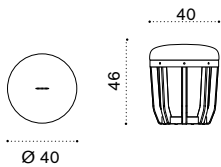

Pouf Ø 40 h38 ^{NEW}

→ 5

SWPM11D48T5P52	P. teak + alu. black + chess	
SWPM11D48T5A24	P. teak + alu. black + n. grey	
SWPM11D48T5P63	P. teak + alu. black + blu ink	
SWPM11D48T5P61	P. teak + alu. black + green sardinia	
SWPM11D43T5P52	P. teak + alu. warmwhite + chess	
SWPM11D43T5A24	P. teak + alu. warmwhite + n. grey	
SWPM11D43T5P63	P. teak + alu. warmwhite + blu ink	
SWPM11D43T5P61	P. teak + alu. warmwhite + green sardinia	
SWPM11D48T1P52	Teak + alu. black + chess	
SWPM11D48T1A24	Teak + alu. black + n. grey	
SWPM11D48T1P63	Teak + alu. black + blu ink	
SWPM11D48T1P61	Teak + alu. black + green sardinia	
SWPM11D43T1P52	Teak + alu. warmwhite + chess	
SWPM11D43T1A24	Teak + alu. warmwhite + n. grey	
SWPM11D43T1P63	Teak + alu. warmwhite + blu ink	
SWPM11D43T1P61	Teak + alu. warmwhite + green sardinia	
COVER540	Rain cover Ø42 x h39	

Ethimo

Swing

Pouf Ø 40 h46 ^{NEW}

→ 6,5

Pouf Ø 60 h38 ^{NEW}

→ 10,5

Item	Description	Price list
SWPM12D48T5P52	P. teak + alu. black + chess	
SWPM12D48T5A24	P. teak + alu. black + n. grey	
SWPM12D48T5P63	P. teak + alu. black + blu ink	
SWPM12D48T5P61	P. teak + alu. black + green sardinia	
SWPM12D43T5P52	P. teak + alu. warmwhite + chess	
SWPM12D43T5A24	P. teak + alu. warmwhite + n. grey	
SWPM12D43T5P63	P. teak + alu. warmwhite + blu ink	
SWPM12D43T5P61	P. teak + alu. warmwhite + green sardinia	
SWPM12D48T1P52	Teak + alu. black + chess	
SWPM12D48T1A24	Teak + alu. black + n. grey	
SWPM12D48T1P63	Teak + alu. black + blu ink	
SWPM12D48T1P61	Teak + alu. black + green sardinia	
SWPM12D43T1P52	Teak + alu. warmwhite + chess	
SWPM12D43T1A24	Teak + alu. warmwhite + n. grey	
SWPM12D43T1P63	Teak + alu. warmwhite + blu ink	
SWPM12D43T1P61	Teak + alu. warmwhite + green sardinia	