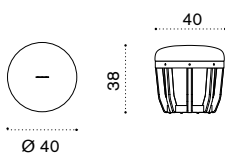

→ 5

SWPM11D48T5P52	P. teak + alu. black + chess	
SWPM11D48T5A24	P. teak + alu. black + n. grey	
SWPM11D48T5P63	P. teak + alu. black + blu ink	
SWPM11D48T5P61	P. teak + alu. black + green sardinia	
SWPM11D43T5P52	P. teak + alu. warmwhite + chess	
SWPM11D43T5A24	P. teak + alu. warmwhite + n. grey	
SWPM11D43T5P63	P. teak + alu. warmwhite + blu ink	
SWPM11D43T5P61	P. teak + alu. warmwhite + green sardinia	
SWPM11D48T1P52	Teak + alu. black + chess	
SWPM11D48T1A24	Teak + alu. black + n. grey	
SWPM11D48T1P63	Teak + alu. black + blu ink	
SWPM11D48T1P61	Teak + alu. black + green sardinia	
SWPM11D43T1P52	Teak + alu. warmwhite + chess	
SWPM11D43T1A24	Teak + alu. warmwhite + n. grey	
SWPM11D43T1P63	Teak + alu. warmwhite + blu ink	
SWPM11D43T1P61	Teak + alu. warmwhite + green sardinia	
COVER540	Rain cover Ø42 x h39	

Ethimo