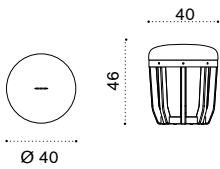

Swing

Pouf Ø 40 h46 ^{NEW}

→ 6,5