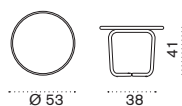

→ 13 | 1 box 58X58X48H 15 Kg

Ethimo